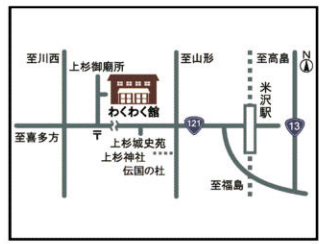

この広告は山形新聞のホームページでもご覧いただけます。https://www.yamagata-np.jp/swing/

お知らせ

実りの秋楽しむ展

◇10/17(土)~18(日)
 ◎販売品：つきたて餅・しいたけのつめ放題・新米・朝日町りんごシャインマスカットタルト・米沢牛コロッケなど
 ◎出展社：大塚もち加工センター・最上まいたけ・山口農園・リトルウッドファーマー・峰月堂・琥珀堂
 (株)山形県観光物産会館
 (ぐっと山形) 山形市表蔵王68
 ☎023-688-5500
 営業時間 9時~17時
 (土日祝は18時まで)

パンフレット、掲載申込用紙は
 ホームページで閲覧、
 プリントアウトができます。

https://www.yamagata-np.jp/swing/

イベント

米沢織わくわく楽市

日時：10月16日(金)~10月18日(日) 10時~16時。米沢織洋服、きもの、バッグ、袋物各種、藍染草木染製品など、またメーカー、問屋協賛にて季節商品をお手頃価格で販売致します。是非お越し下さいませ。
 侑わくわく館
 米沢市御廟1丁目2-37
 TEL0238-24-0268
 新型コロナウイルス感染防止対策にご協力お願い申し上げます