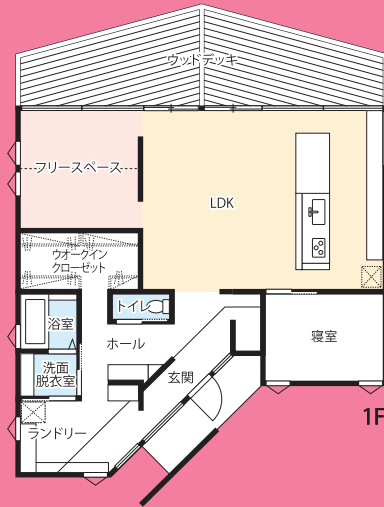

EXCEED HOME

お問い合わせは
(株)EXCEED ☎0120-505-256