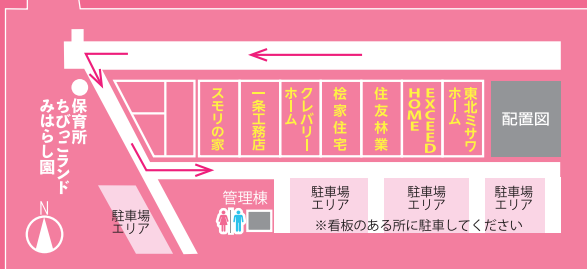

EXCEED HOMEは、お客さまの未来の笑顔づくりのために、新しいライフスタイルの提案と、ワクワクする家づくりを行っていきます。

3LDK

EXCEED HOME

お問い合わせは
(株)EXCEED ☎0120-505-256

お客さま感謝祭

6月 22日(土) 23日(日) 10:00~17:00

ご見学者特典
プレゼント

使って便利な
さかさま傘