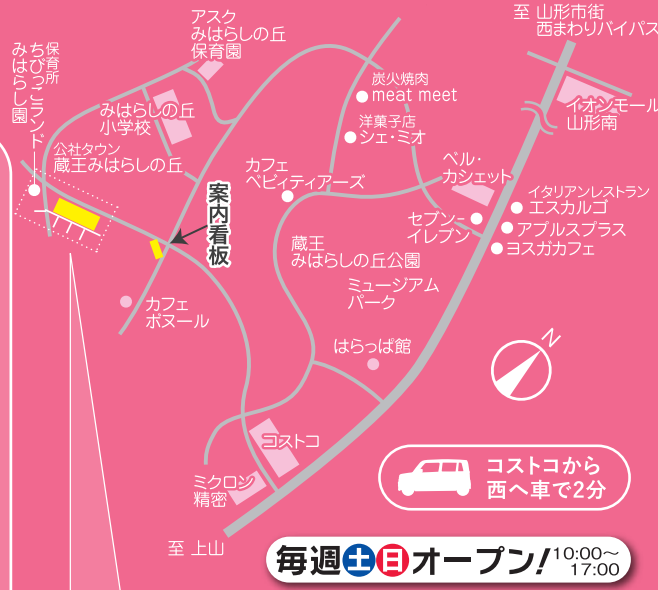

見どころチェックポイント!!

「すすくタウン2」は生活環境に恵まれた人気のエリア・蔵王みはらしの丘で、快適住宅がそのまま「わが家」になる建て売り型住宅展示場です。全7棟の個性豊かな住宅の中から毎月2棟を紹介します。

毎日忙しい共働き家族を 応援する家、できました。

[DUE CLASSO]

大切な家族との時間も、やりがいのある仕事も、どちらかを優先するか悩むよりも、両方楽しむ共働きライフを選びませんか。共働き家族のリアルな声から生まれた「サク家事」「トモ家事」「シン家事※」のアイデアで仕事も家庭も無理なく両立できる家を、自由設計の住友林業がご提案します。

お互いがんばる共働き家族を応援する家、はじまります。

※進化した家電を利用した家事

3LDK

住友林業

お問い合わせは
住友林業(株) ☎0120-576-675

高いデザイン性と基本性能を 兼ね備えたFlatHouse

[Flat House]

山形市街が一望できるロケーションに建てられたFlatHouse。リビングの全面開口からの眺望と、ウッドデッキから望む夜景、星空は一見の価値あり。立地を最大限に生かした開放感のあるモデルハウスです。長期優良住宅取得で基本性能はもちろん、ITで家電や住宅設備を連動させる「IoTシステム」を導入。

EXCEED HOMEは、お客さまの未来の笑顔づくりのために、新しいライフスタイルの提案と、ワクワクする家づくりを行っていきます。

3LDK

EXCEED HOME

お問い合わせは
(株)EXCEED ☎0120-505-256

お客さま感謝祭

6月 22日(土) 23日(日) 10:00~17:00

ご見学者特典
プレゼント

使って便利な
さかさま傘

ミニミニキャラクター
マイクロファイバー
超吸水傘カバー

ホームページ
リニューアル
しました!!

やましん住宅展示場 検索

蔵王みはらしの丘 建て売り型住宅展示場

すすくタウン 2

お問い合わせは 山形新聞社事業部/住宅展示場担当 山形市旅籠町2-5-12 ☎023(642)7955

出展社 / スモリの家・(株)一条工務店・クレバリーホーム・(株)松家住宅・住友林業(株)・EXCEED HOME・東北ミサワホーム(株)

(株SRホーム)

(新山形ホームテック株)