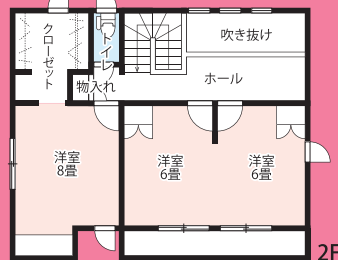

見どころチェックポイント!!

「すすくタウン2」は生活環境に恵まれた人気のエリア・蔵王みはらしの丘で、快適住宅がそのまま「わが家」になる建て売り型住宅展示場です。全7棟の個性豊かな住宅の中から毎月2棟を紹介します。

毎日忙しい共働き家族を 応援する家、できました。

[DUE CLASSO]

大切な家族との時間も、やりがいのある仕事も、どちらかを優先するか悩むよりも、両方楽しむ共働きライフを選びませんか。共働き家族のリアルな声から生まれた「サク家事」「トモ家事」「シン家事※」のアイデアで仕事も家庭も無理なく両立できる家を、自由設計の住友林業がご提案します。

お互いがんばる共働き家族を応援する家、はじまります。

※進化した家電を利用した家事

3LDK

住友林業

お問い合わせは
住友林業(株) ☎0120-576-675

高いデザイン性と基本性能を 兼ね備えたFlatHouse

[Flat House]

山形市街が一望できるロケーションに建てられたFlatHouse。リビングの全面開口からの眺望と、ウッドデッキから望む夜景、星空は一見の価値あり。立地を最大限に生かした開放感のあるモデルハウスです。長期優良住宅取得で基本性能はもちろん、ITで家電や住宅設備を連動させる「IoTシステム」を導入。

EXCEED HOMEは、お客さまの未来の笑顔づくりのために、新しいライフスタイルの提案と、ワクワクする家づくりを行っていきます。

3LDK

EXCEED HOME

お問い合わせは
(株)EXCEED ☎0120-505-256

お客さま感謝祭

6月 22日(土) 23日(日) 10:00~17:00

ご見学者特典
プレゼント

使って便利な
さかさま傘

ミニミニキャラクター
マイクロファイバー
超吸水傘カバー

ホームページ
リニューアル
しました!!

やましん住宅展示場 検索

蔵王みはらしの丘 建て売り型住宅展示場

すすくタウン 2

お問い合わせは 山形新聞社事業部/住宅展示場担当 山形市旅籠町2-5-12 ☎023(642)7955

出展社 / スモリの家・(株)一条工務店・クレバリーホーム・(株)松家住宅・住友林業(株)・EXCEED HOME・東北ミサワホーム(株)

(株SRホーム)

(新山形ホームテック株)