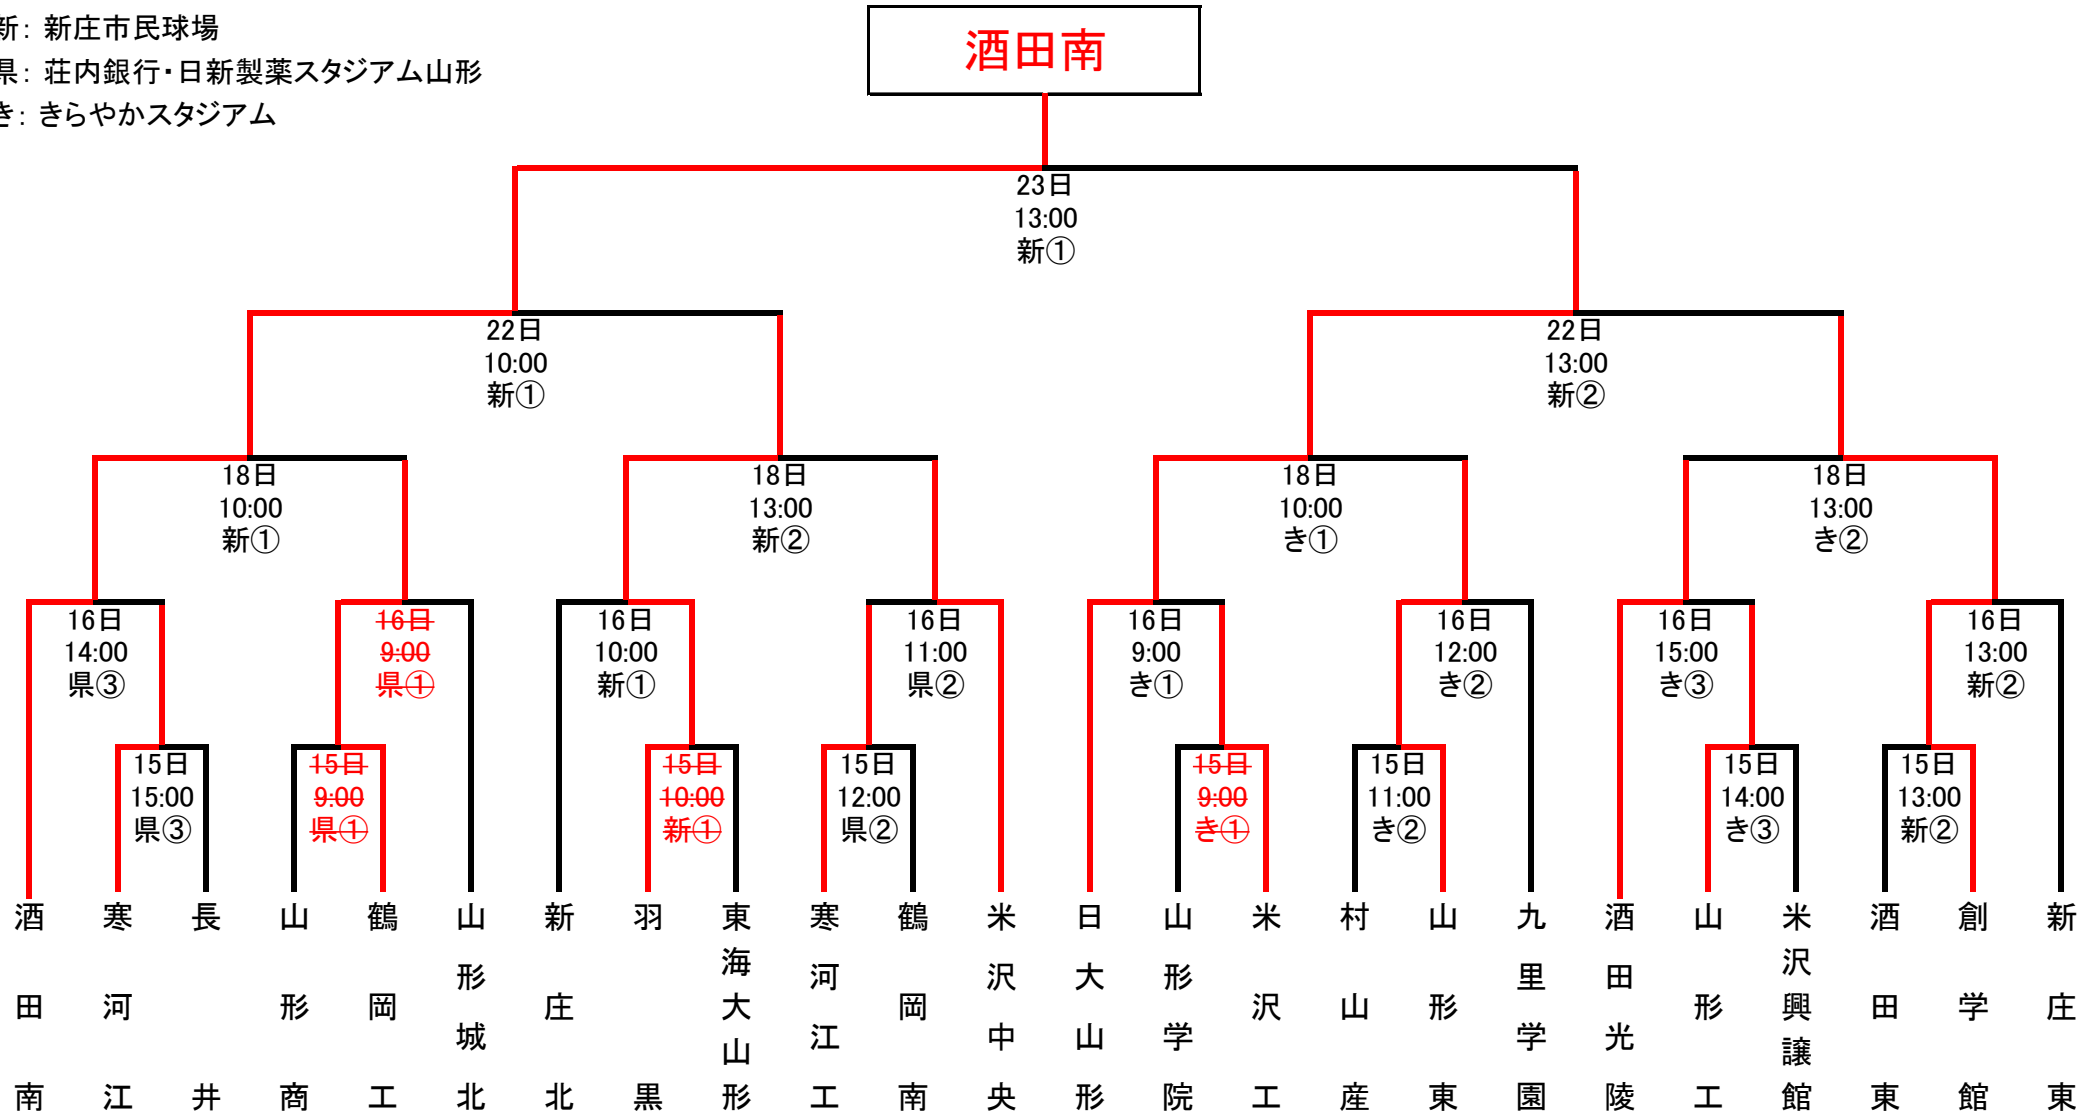

第68回春季東北地区高校野球県大会

新: 新庄市民球場

県: 荘内銀行・日新製薬スタジアム山形

き: きらやかスタジアム

より速くより詳しく 全試合お伝えします

第68回春季東北地区高校野球県大会の組み合わせが決まりました。5月15日に開幕する大会では、1回戦から決勝までの全試合を、スマホ・携帯サイト「モバイルやましん」(有料会員・月額330円。すべてのコンテンツが閲覧可能)で速報します。試合展開がリアルタイムに分かる「打席速報」を今大会でも提供いたします。ご期待ください。