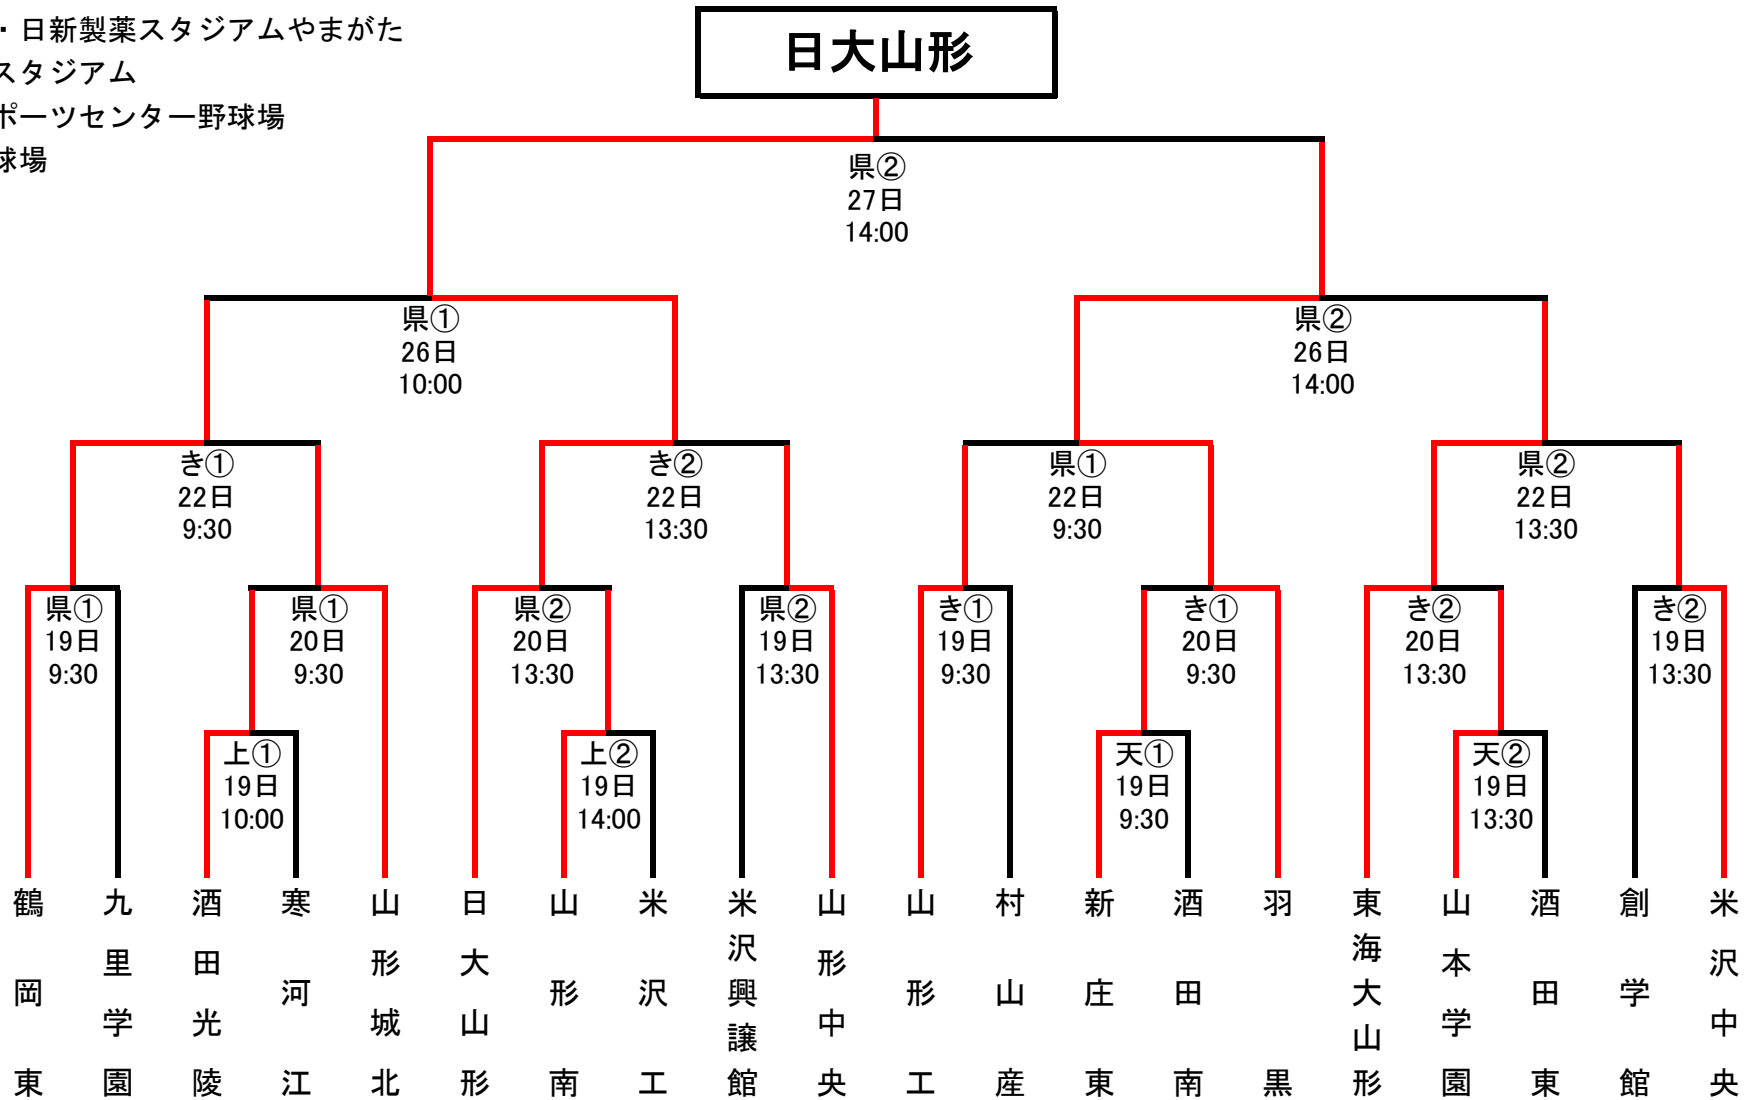

第73回秋季東北地区高校野球県大会 組み合わせ

県： 荘内銀行・日新製薬スタジアムやまがた
 き： きらやかスタジアム
 天： 天童市スポーツセンター野球場
 上： 上山市民球場

より速くより詳しく 全試合お伝えします

第73回秋季東北地区高校野球県大会の組み合わせが決まりました。9月19日に開幕する大会では、1回戦から決勝までの全試合を、スマホ・携帯サイト「モバイルやましん」(有料会員・月額300円(税別)。すべてのコンテンツが閲覧可能)で速報します。試合展開がリアルタイムに分かる「打席速報」を今大会でも提供いたします。ご期待ください。