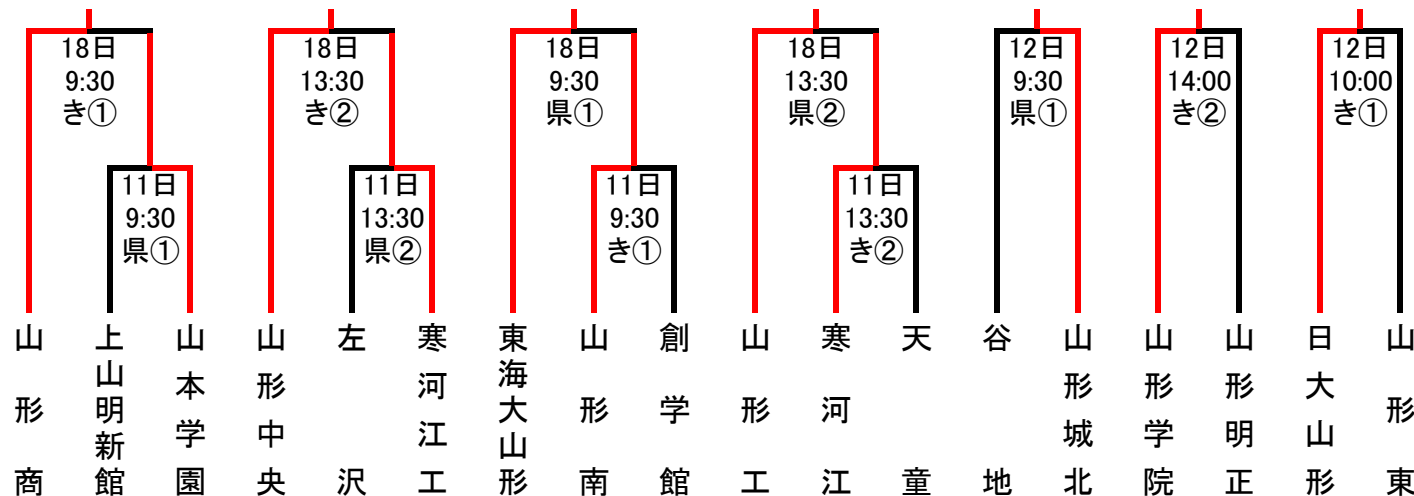

山形県高校野球大会2020[1、2回戦]

【村山地区】

【最北地区】

【置賜地区】

【庄内地区】

県： 庄内銀行・日新製薬スタジアムやまがた（県野球場）
き： きらやかスタジアム

新： 新庄市民球場
鶴： 鶴岡市小真木原野球場

米： 米沢市営野球場
高： 高畠町野球場

より速くより詳しく 全試合お伝えします

山形県高校野球大会2020の各地区の組み合わせが決まりました。7月11日に開幕する大会では、1回戦から決勝までの全試合を、スマホ・携帯サイト「モバイルやましん」（有料会員・月額300円（税別）。すべてのコンテンツが閲覧可能）で速報します。試合展開がリアルタイムに分かる「打席速報」を今大会でも提供いたします。ご期待ください。