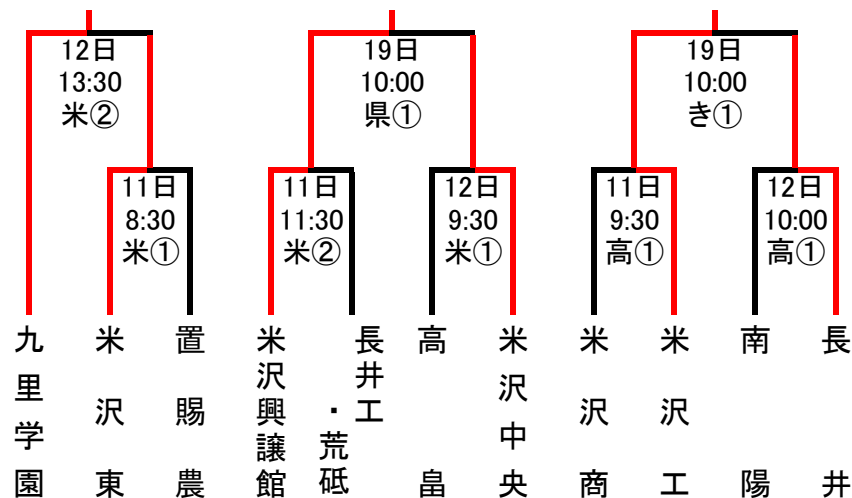

山形県高校野球大会2020[1、2回戦]

【村山地区】

【最北地区】

【置賜地区】

【庄内地区】

県： 庄内銀行・日新製薬スタジアムやまがた（県野球場）
き： きらやかスタジアム

新： 新庄市民球場
鶴： 鶴岡市小真木原野球場

米： 米沢市営野球場
高： 高畠町野球場

より速くより詳しく 全試合お伝えします

山形県高校野球大会2020の各地区の組み合わせが決まりました。7月11日に開幕する大会では、1回戦から決勝までの全試合を、スマホ・携帯サイト「モバイルやましん」（有料会員・月額300円（税別）。すべてのコンテンツが閲覧可能）で速報します。試合展開がリアルタイムに分かる「打席速報」を今大会でも提供いたします。ご期待ください。