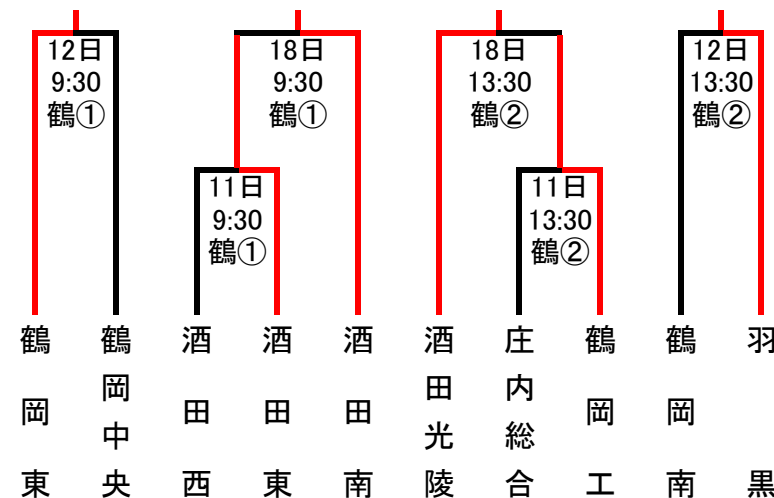

山形県高校野球大会2020[1、2回戦]

【村山地区】

【最北地区】

【置賜地区】

【庄内地区】

県： 庄内銀行・日新製薬スタジアムやまがた（県野球場）
き： きらやかスタジアム

新： 新庄市民球場
鶴： 鶴岡市小真木原野球場

米： 米沢市営野球場
高： 高畠町野球場

より速くより詳しく 全試合お伝えします

山形県高校野球大会2020の各地区の組み合わせが決まりました。7月11日に開幕する大会では、1回戦から決勝までの全試合を、スマホ・携帯サイト「モバイルやましん」（有料会員・月額300円（税別）。すべてのコンテンツが閲覧可能）で速報します。試合展開がリアルタイムに分かる「打席速報」を今大会でも提供いたします。ご期待ください。