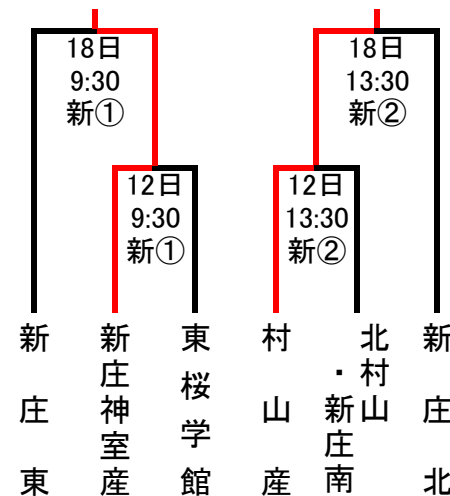

山形県高校野球大会2020[1、2回戦]

【村山地区】

【最北地区】

【置賜地区】

【庄内地区】

県： 庄内銀行・日新製薬スタジアムやまがた（県野球場）
き： きらやかスタジアム

新： 新庄市民球場
鶴： 鶴岡市小真木原野球場

米： 米沢市営野球場
高： 高畠町野球場

より速くより詳しく 全試合お伝えします

山形県高校野球大会2020の各地区の組み合わせが決まりました。7月11日に開幕する大会では、1回戦から決勝までの全試合を、スマホ・携帯サイト「モバイルやましん」（有料会員・月額300円（税別）。すべてのコンテンツが閲覧可能）で速報します。試合展開がリアルタイムに分かる「打席速報」を今大会でも提供いたします。ご期待ください。