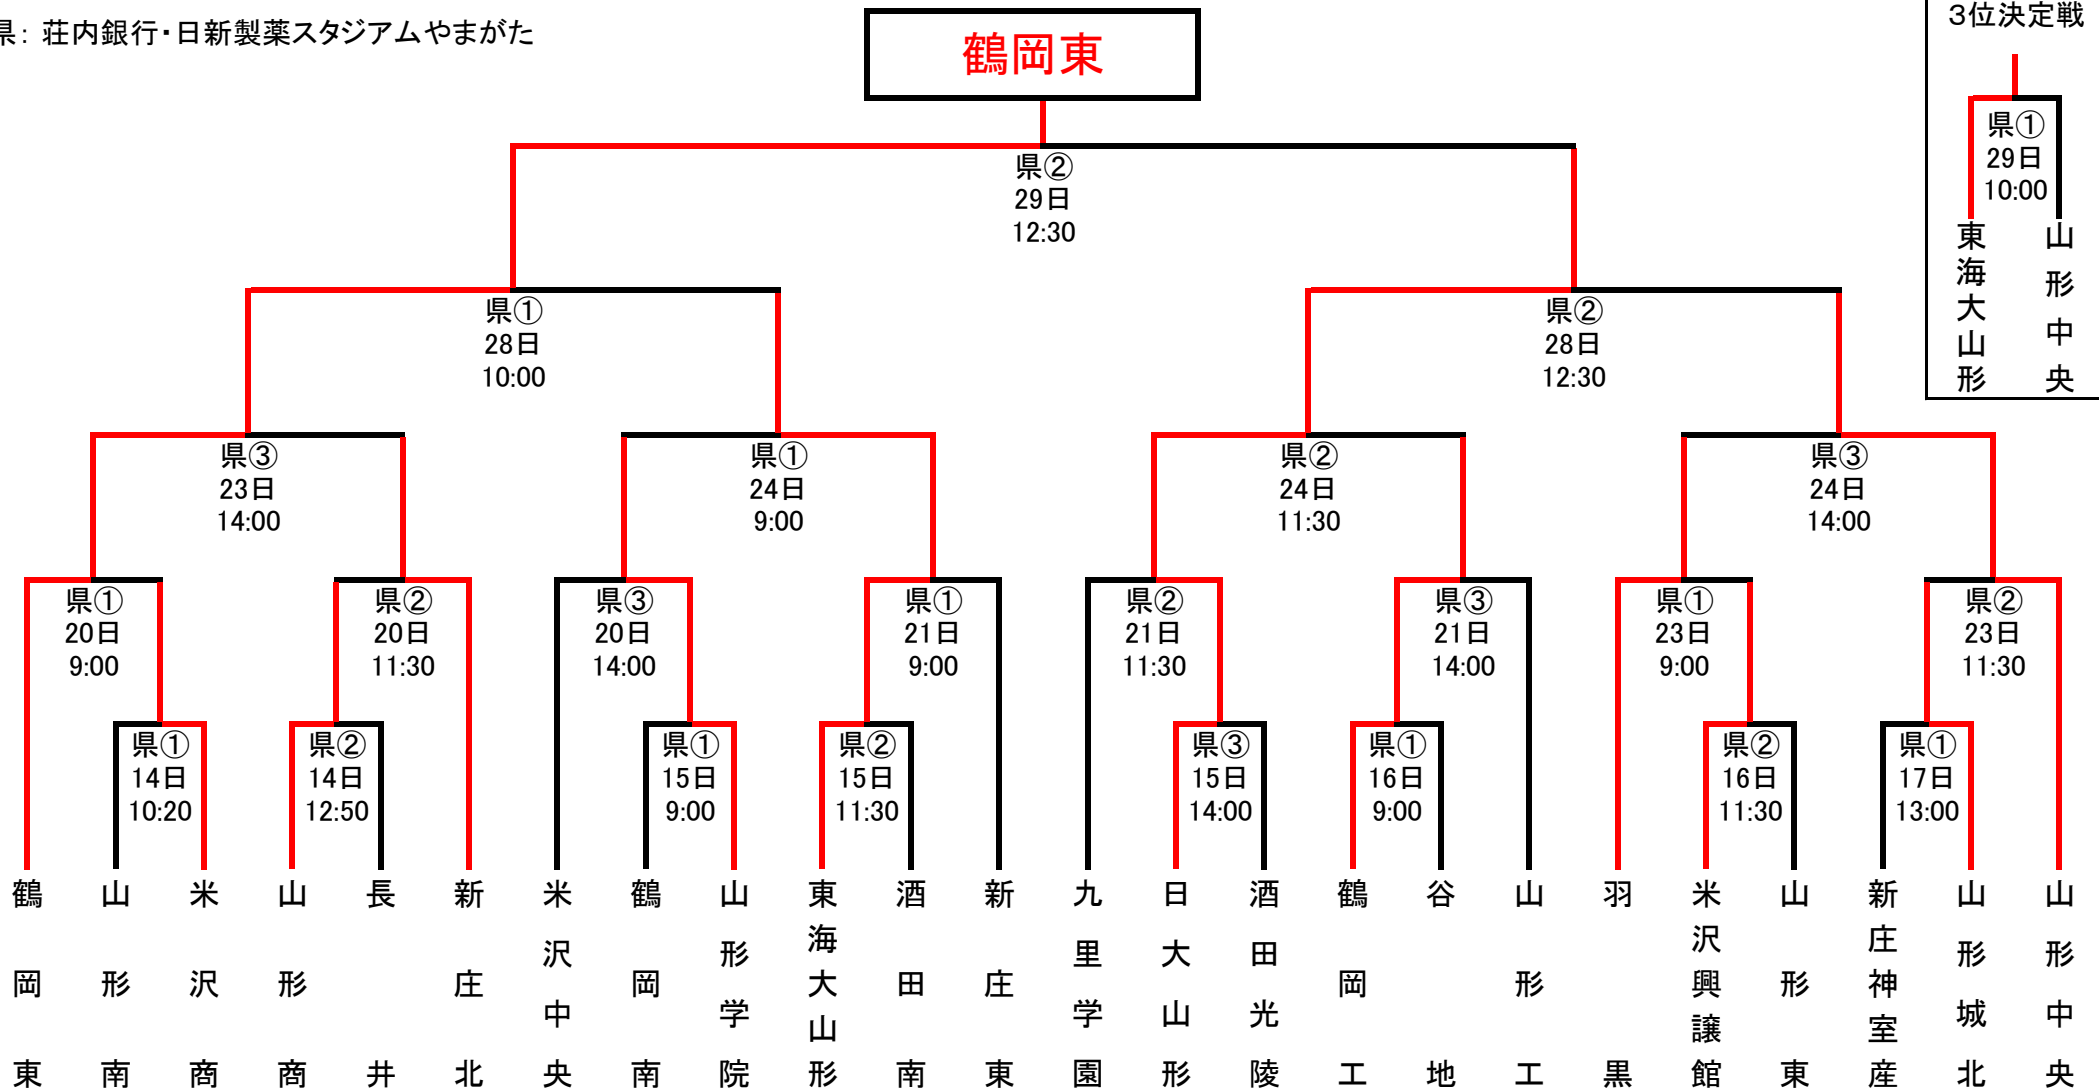

第72回秋季東北地区高校野球県大会 組み合わせ

県： 荘内銀行・日新製薬スタジアムやまがた

より速くより詳しく 全試合お伝えします

第72回秋季東北地区高校野球県大会の組み合わせが決まりました。9月14日に開幕する大会では、1回戦から決勝までの全試合を、スマホ・携帯サイト「モバイルやましん」(有料会員・月額300円(税別))。すべてのコンテンツが閲覧可能で速報します。試合展開がリアルタイムに分かる「打席速報」を今大会でも提供いたします。ご期待ください。