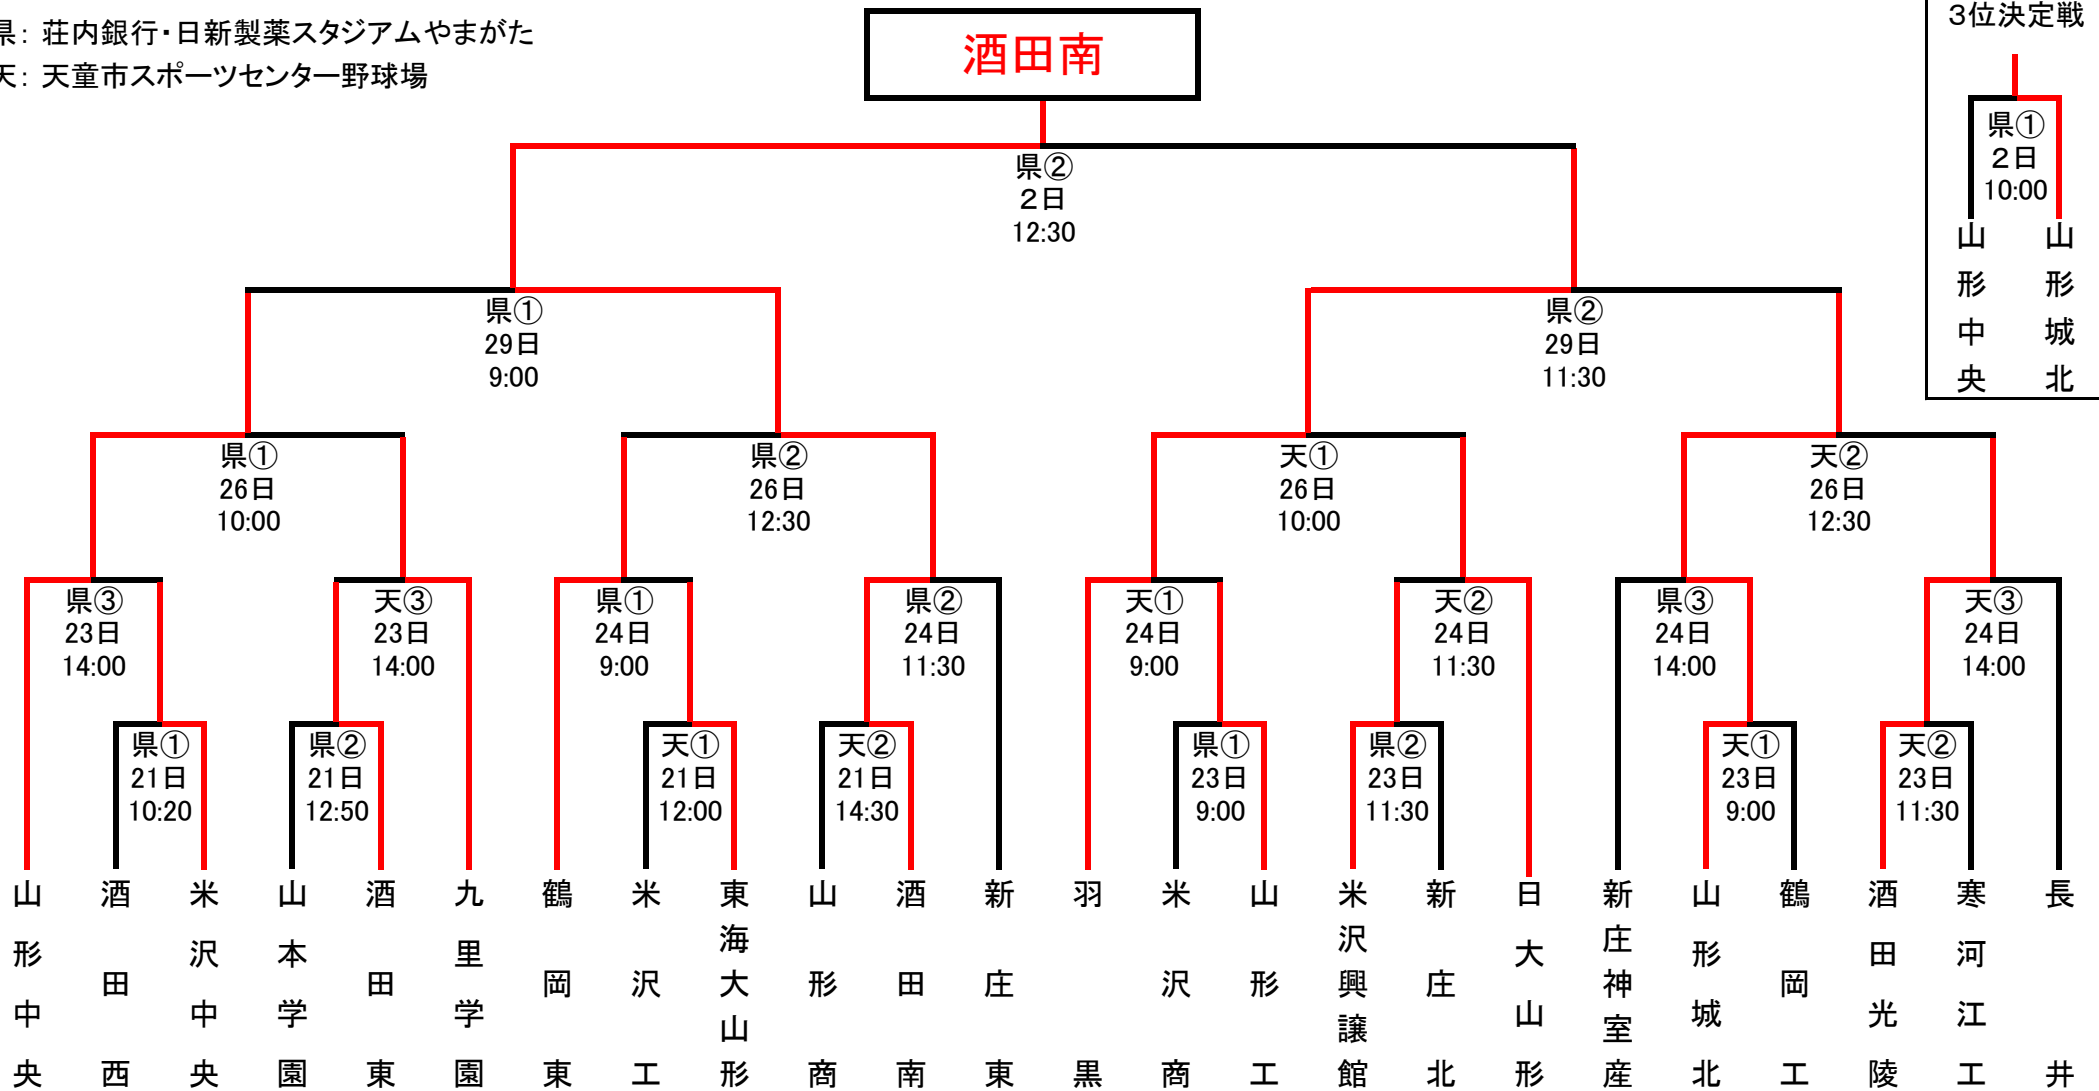

# 第71回秋季東北地区高等学校野球山形県大会 組み合わせ

県： 荘内銀行・日新製薬スタジアムやまがた  
 天： 天童市スポーツセンター野球場

## より速くより詳しく 全試合お伝えします

第71回秋季東北地区高等学校野球山形県大会の組み合わせが決まりました。9月21日に開幕する大会では、1回戦から決勝までの全試合を、スマホ・携帯サイト「モバイルやましん」(有料会員・月額300円(税別)。すべてのコンテンツが閲覧可能)で速報します。試合展開がリアルタイムに分かる「打席速報」を今大会でも提供いたします。ご期待ください。