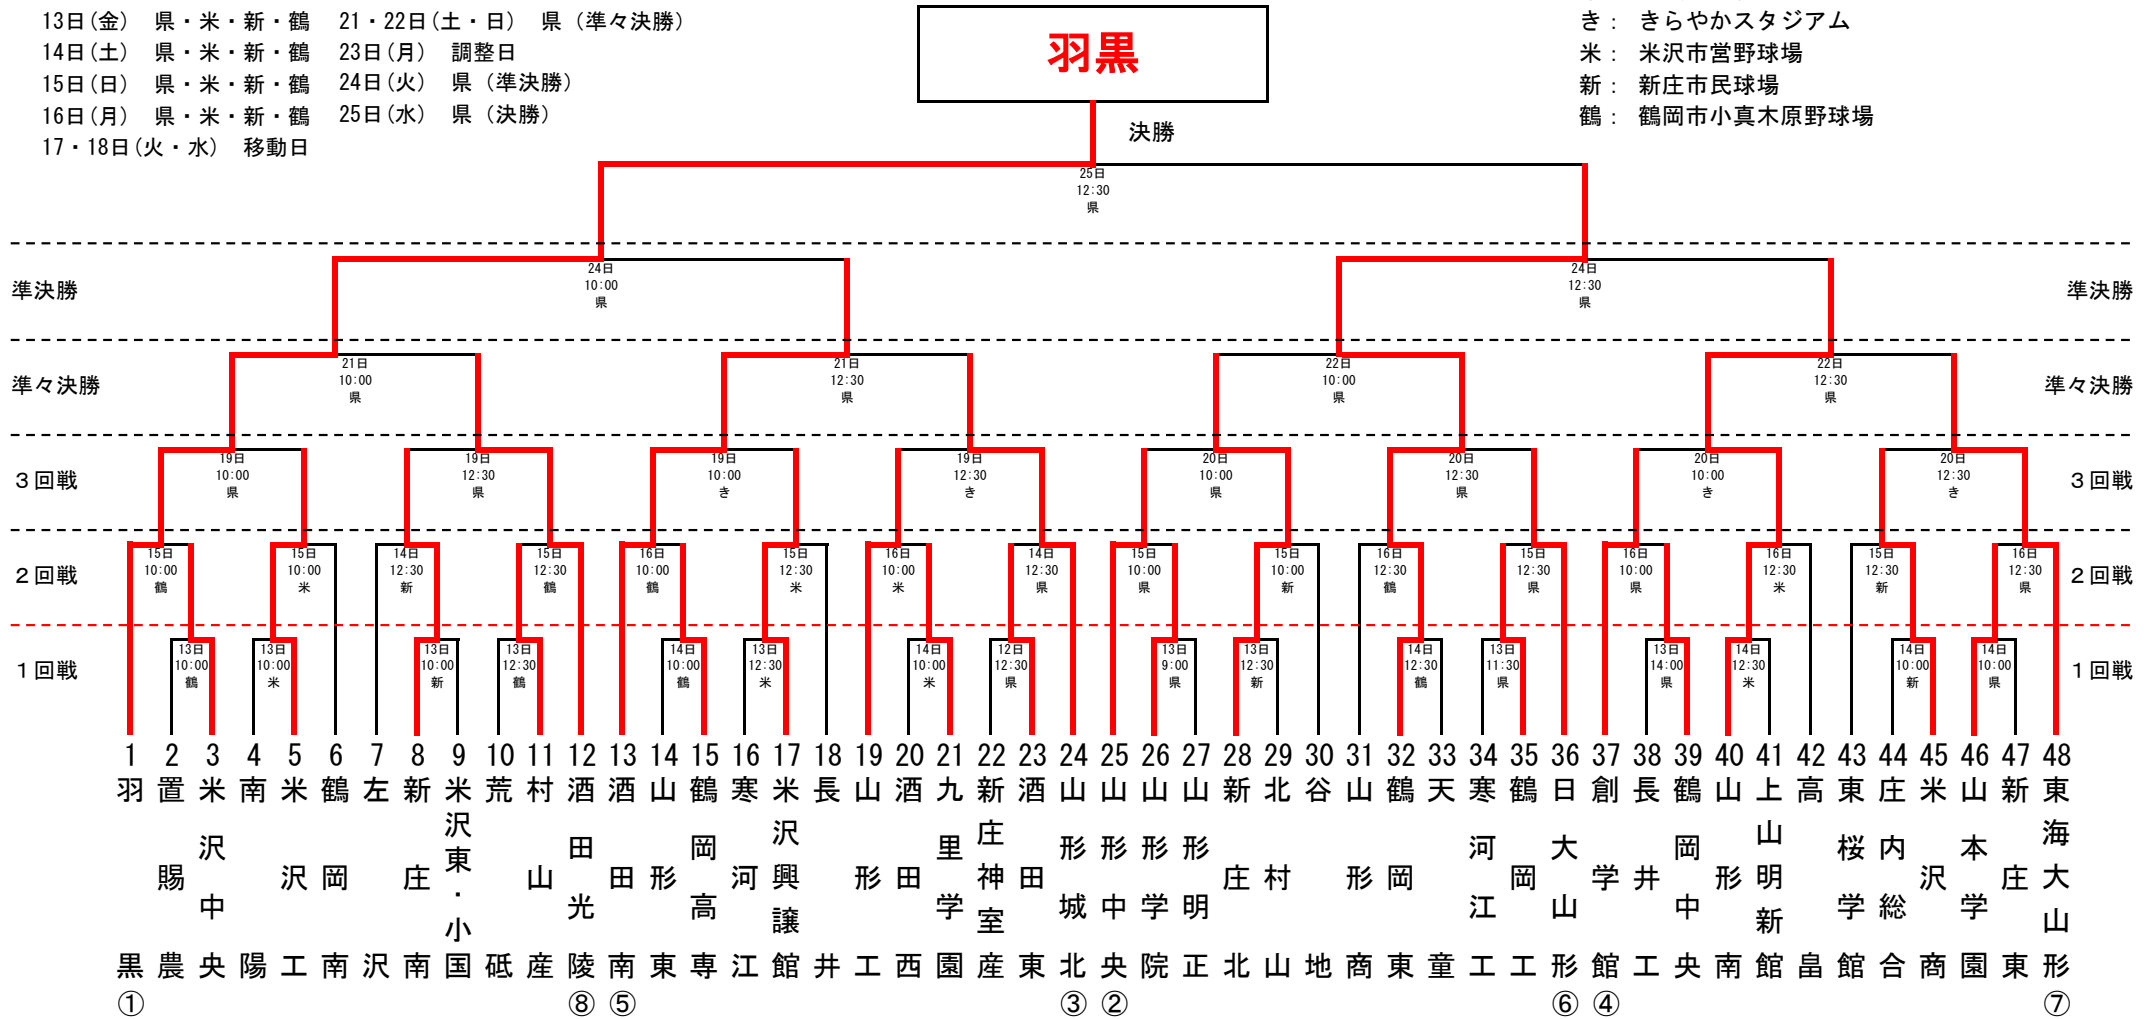

第100回全国高等学校野球選手権山形大会

12日(木) 開会式後に県
 13日(金) 県・米・新・鶴
 14日(土) 県・米・新・鶴
 15日(日) 県・米・新・鶴
 16日(月) 県・米・新・鶴
 17・18日(火・水) 移動日
 19・20日(木・金) 県・き (3回戦)
 21・22日(土・日) 県 (準々決勝)
 23日(月) 調整日
 24日(火) 県 (準決勝)
 25日(水) 県 (決勝)

県： 荘銀・日新スタジアムやまがた
 き： きらやかスタジアム
 米： 米沢市営野球場
 新： 新庄市民球場
 鶴： 鶴岡市小真木原野球場

※①～⑧は昨年秋以降の大会成績によるシード校

より速くより詳しく 全試合お伝えします

第100回全国高校野球選手権山形大会の組み合わせが決まりました。
 全試合を、スマホ・携帯サイト「モバイルやましん」で詳報します。インングスコアに加え、試合展開をリアルタイムで伝える「打席速報」が特徴。より速く、より詳しく「球児たちの夏」をお伝えしていきます。ご期待ください。
 登録していただきますと、サイト内の全コンテンツを閲覧できるほか「速報メール」ボタンから最新ニュースや交通情報、スポーツ結果などの配信を受けられる「メール会員」登録ができます。ご利用ください。月額300円（税別）。