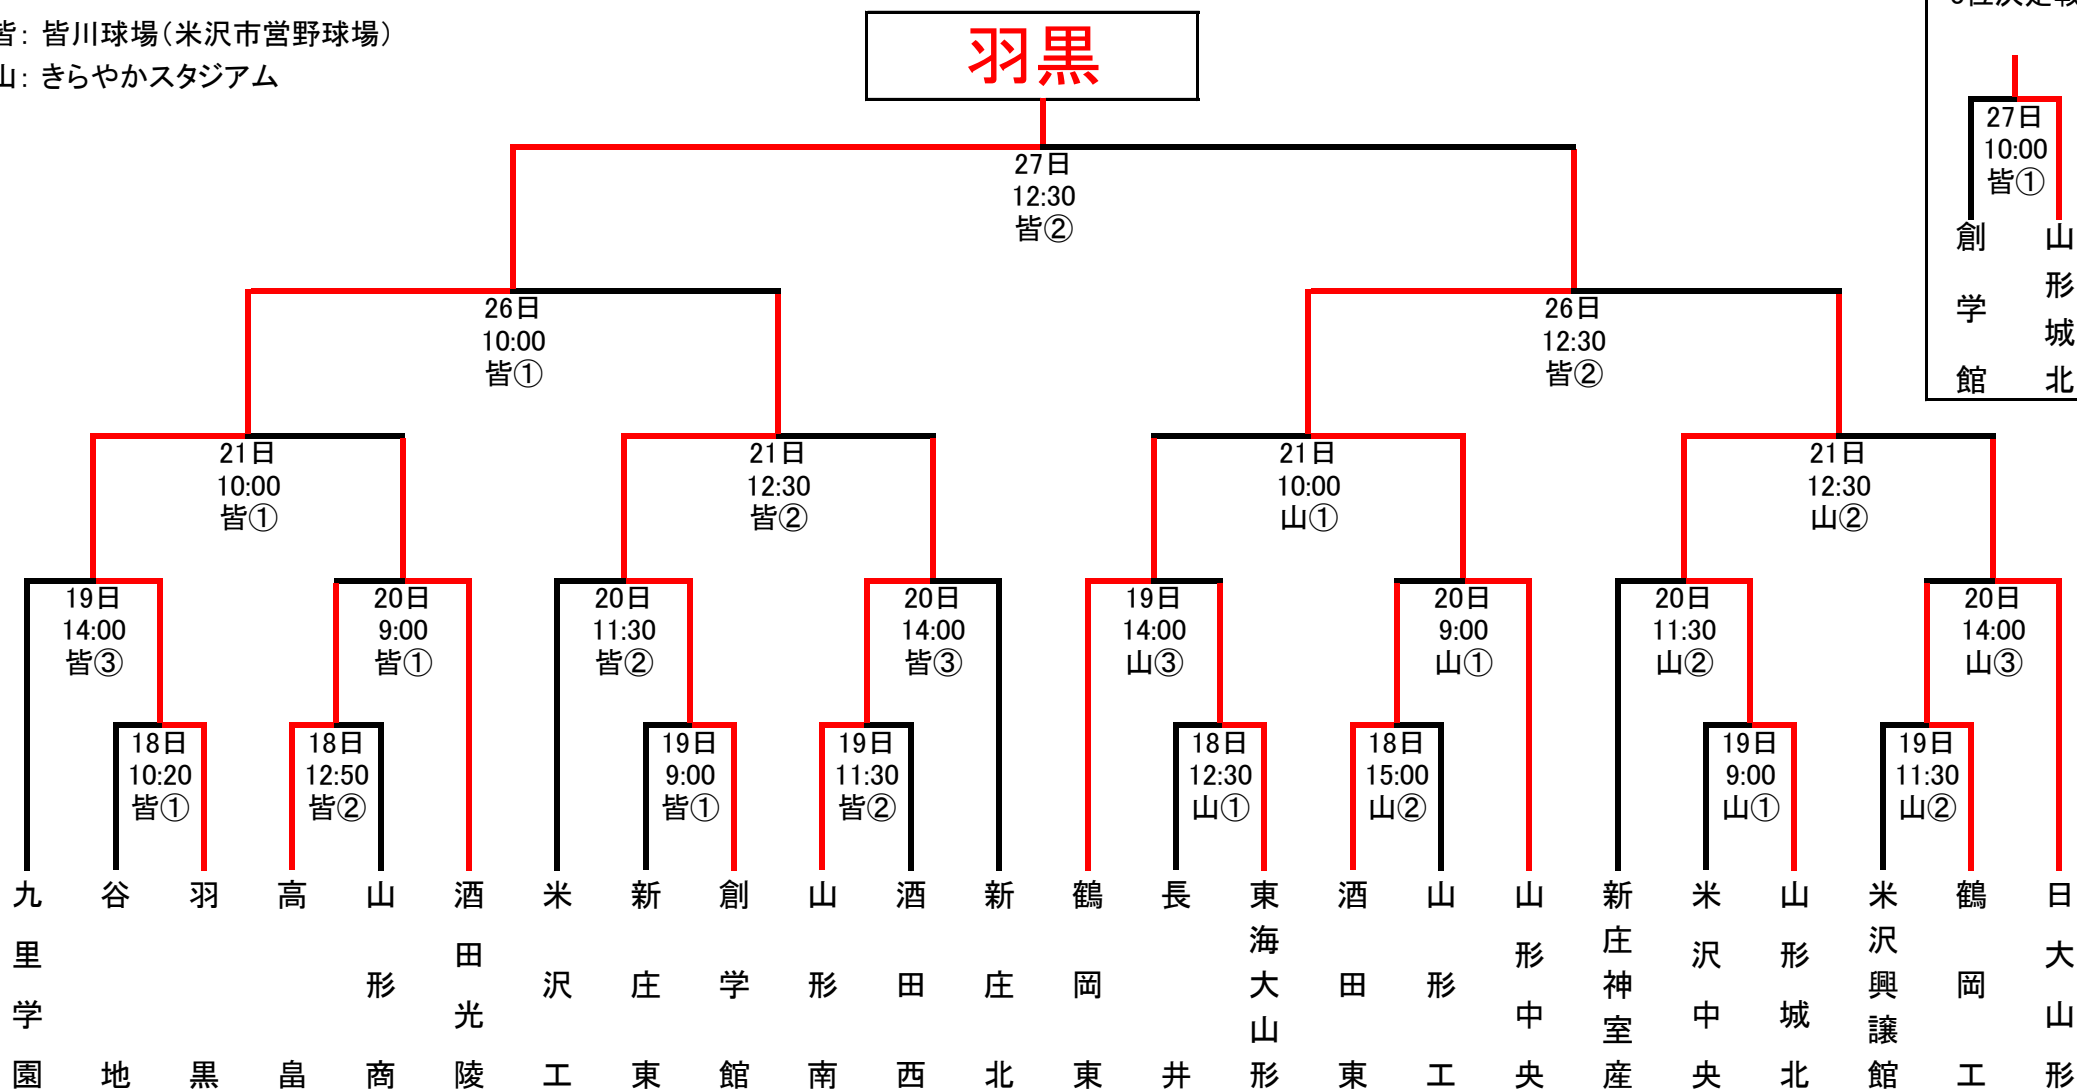

第65回春季東北地区高等学校野球山形県大会

皆：皆川球場(米沢市営野球場)

山：きらやかスタジアム

より速くより詳しく 全試合お伝えします

第65回春季東北地区高等学校野球山形県大会の組み合わせが決まりました。5月18日に開幕する大会では、1回戦から決勝までの全試合を、スマホ・携帯サイト「モバイルやましん」(有料会員・月額300円(税別)。すべてのコンテンツが閲覧可能)で速報します。試合展開がリアルタイムに分かる「打席速報」を今大会でも提