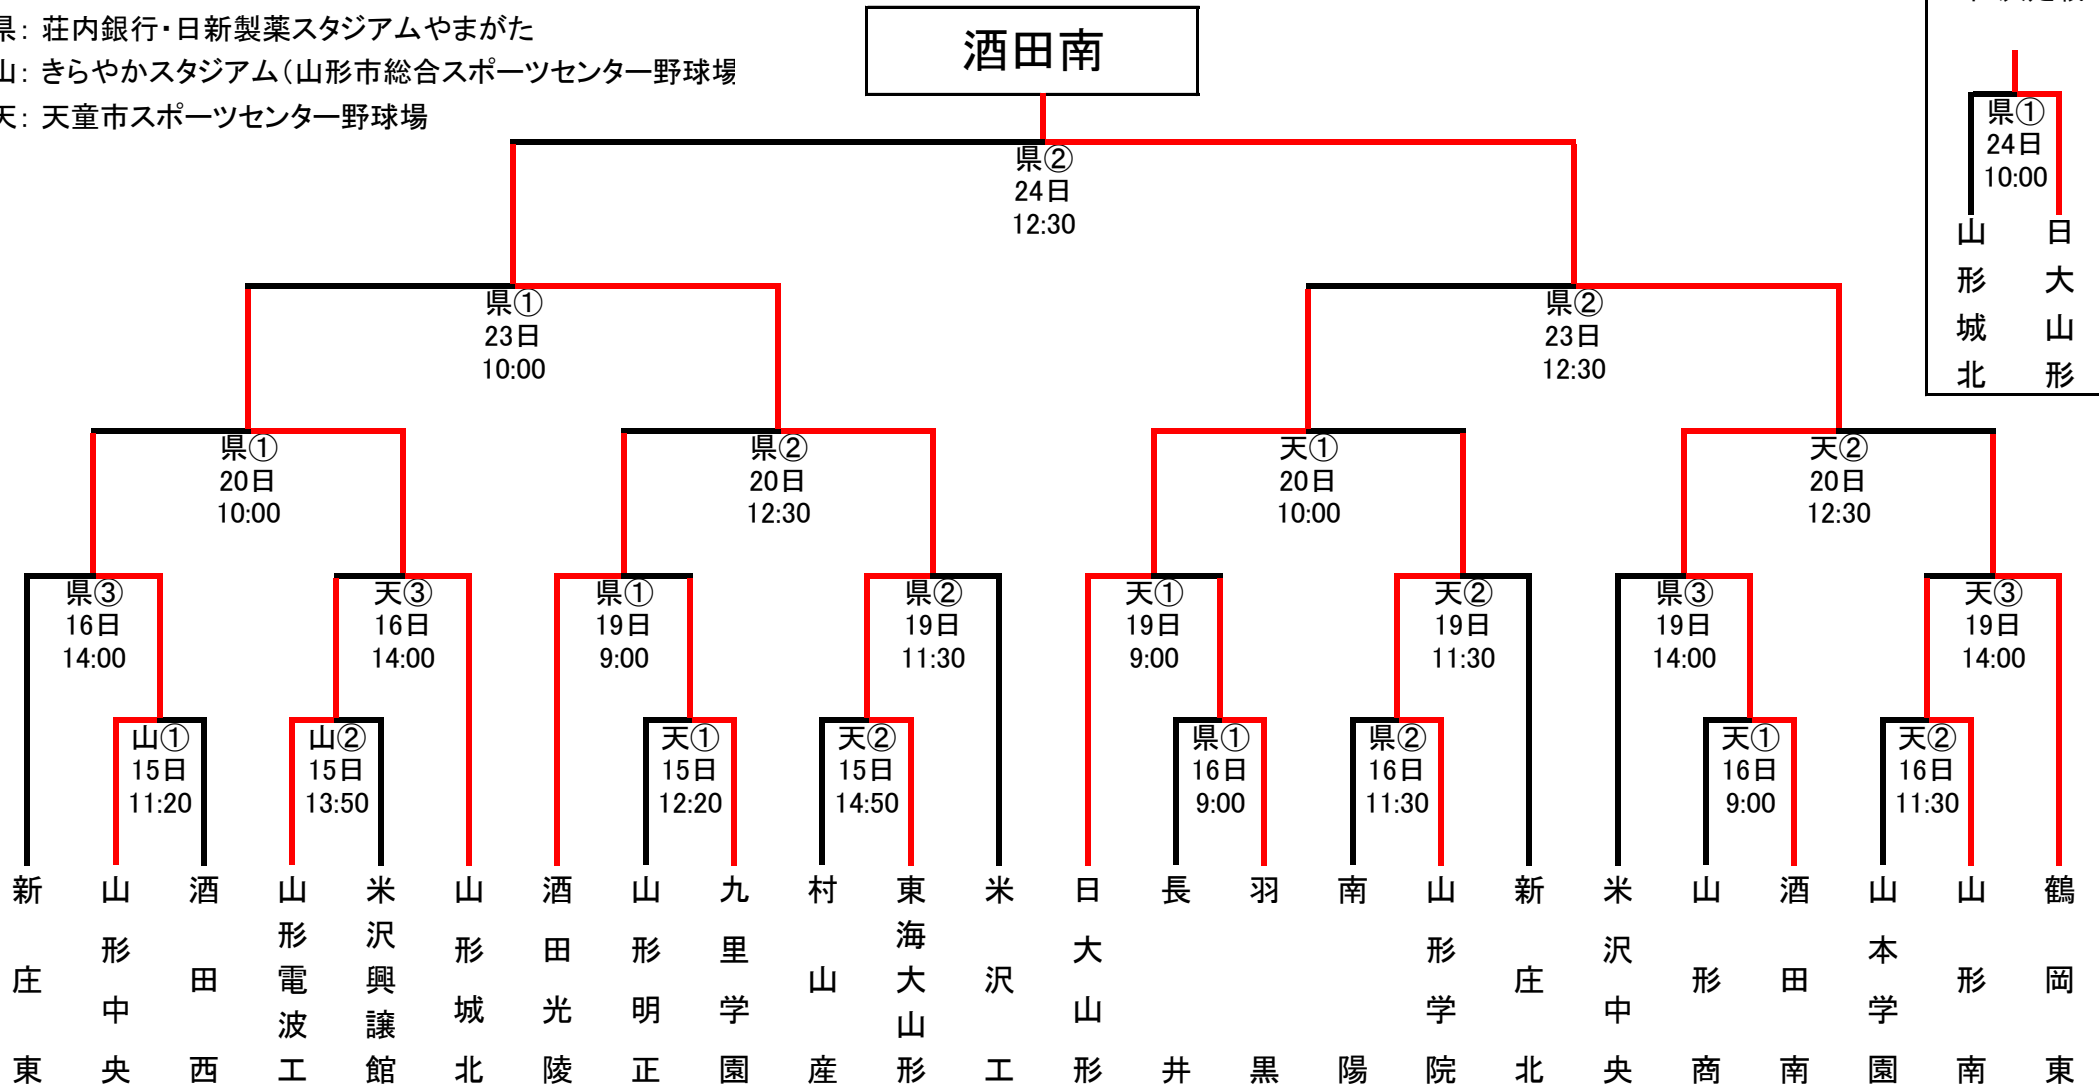

# 第70回秋季東北地区高等学校野球山形県大会 組み合わせ

県： 荘内銀行・日新製薬スタジアムやまがた

山： きらやかスタジアム(山形市総合スポーツセンター野球場)

天： 天童市スポーツセンター野球場

3位決定戦

県①  
24日  
10:00

山 日  
形 大  
城 山  
北 形

## より速くより詳しく 全試合お伝えします

第70回秋季東北地区高等学校野球山形県大会の組み合わせが決まりました。9月15日に開幕する大会では、1回戦から決勝までの全試合を、スマホ・携帯サイト「モバイルやましん」(有料会員・月額300円(税別)。すべてのコンテンツが閲覧可能)で速報します。試合展開がリアルタイムに分かる「打席速報」を今大会でも提供いたします。ご期待ください。