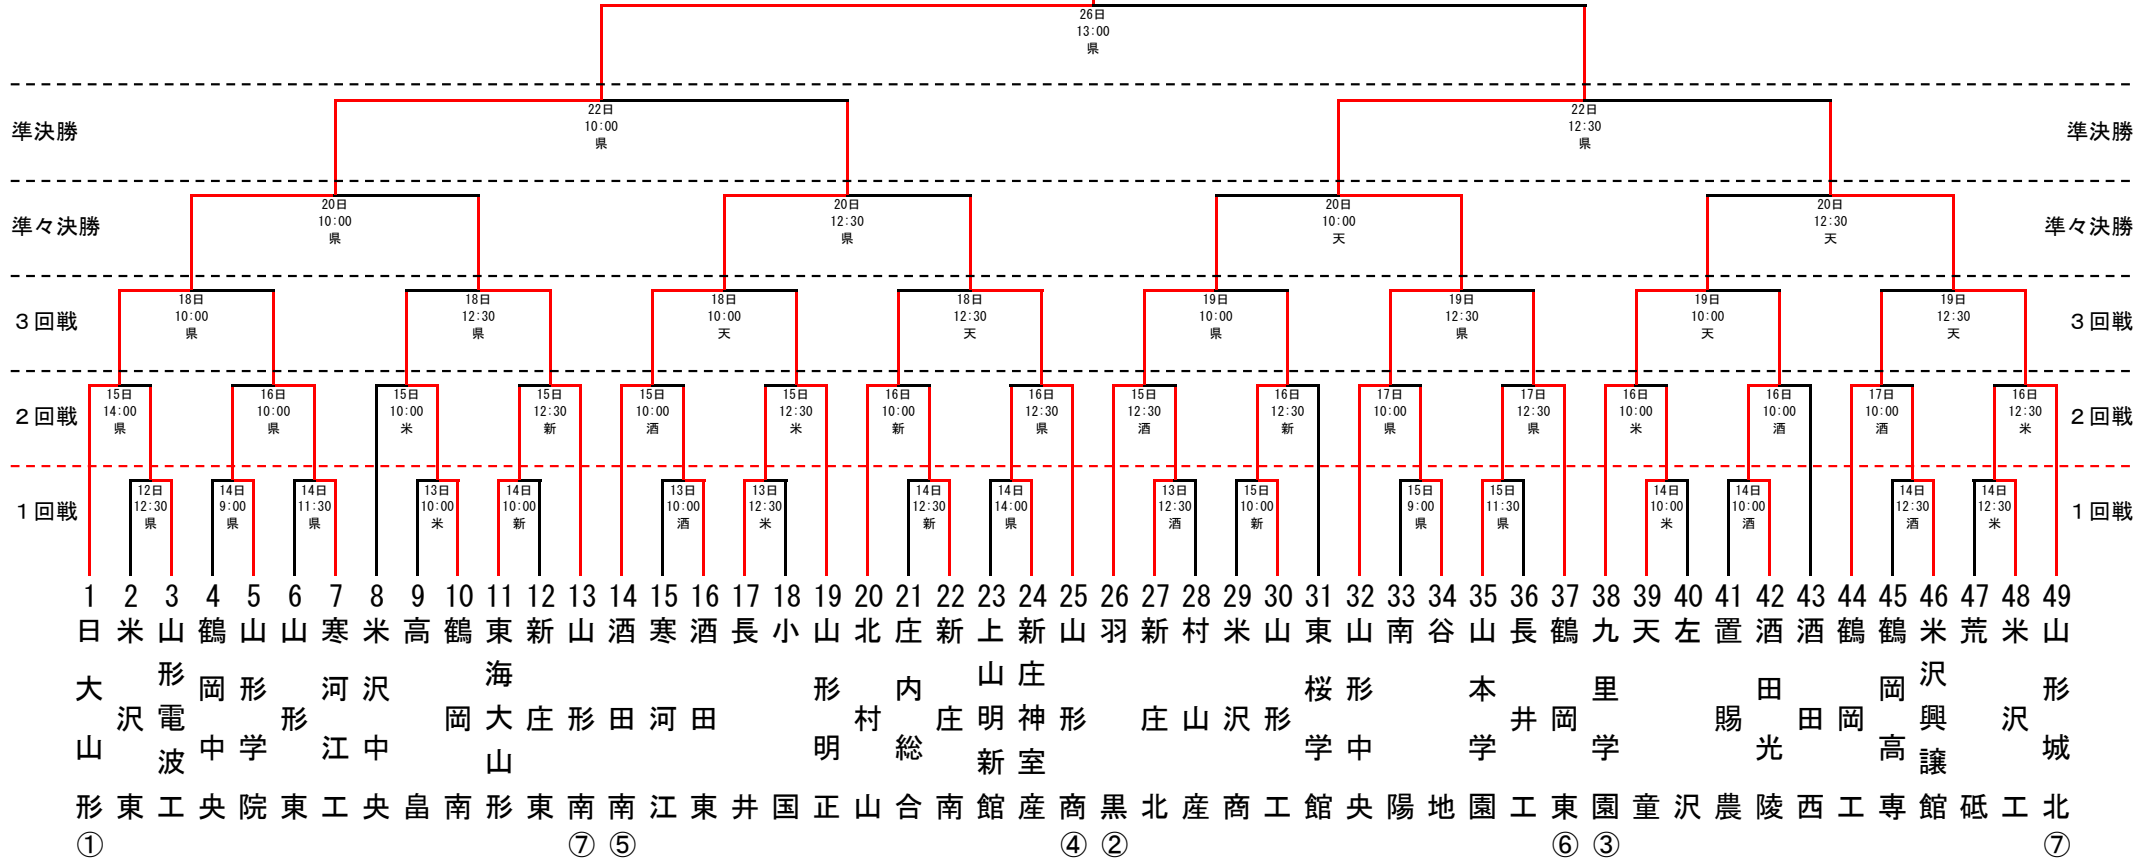

第99回全国高等学校野球選手権山形大会

12日(水) 開会式後に県
13日(木) 県・米・新・酒
14日(金) 県・米・新・酒
15日(土) 県・米・新・酒
16日(日) 県・米・酒
17日(月) 移動日
18・19日(火・水) 県・天 (3回戦)
20日(木) 県・天 (準々決勝)
21日(金) 調整日
22日(土) 県 (準決勝)
23日(日) 県 (決勝)

県： 荘銀・日新スタジアムやまがた
天： 天童市スポーツセンター野球場
米： 米沢市野営球場
新： 新庄市民球場
酒： 酒田市光ヶ丘野球場

日大山形

決勝

※①～⑦は昨年秋以降の大会成績によるシード校

より速くより詳しく 全試合お伝えします

第99回全国高校野球選手権山形大会の組み合わせが決まりました。全試合を、スマホ・携帯サイト「モバイルやましん」で詳報します。インングスコアに加え、試合展開をリアルタイムでレポートする「打席速報」が特徴。より速く、より詳しく「球児たちの夏」をお伝えしていきます。ご期待ください。登録していただきますと、サイト内の全コンテンツを閲覧できるほか「速報メール」ボタンから最新ニュースや交通情報、スポーツ結果などの配信を受けられる「メール会員」登録ができます。ご利用ください。月額300円（税別）。