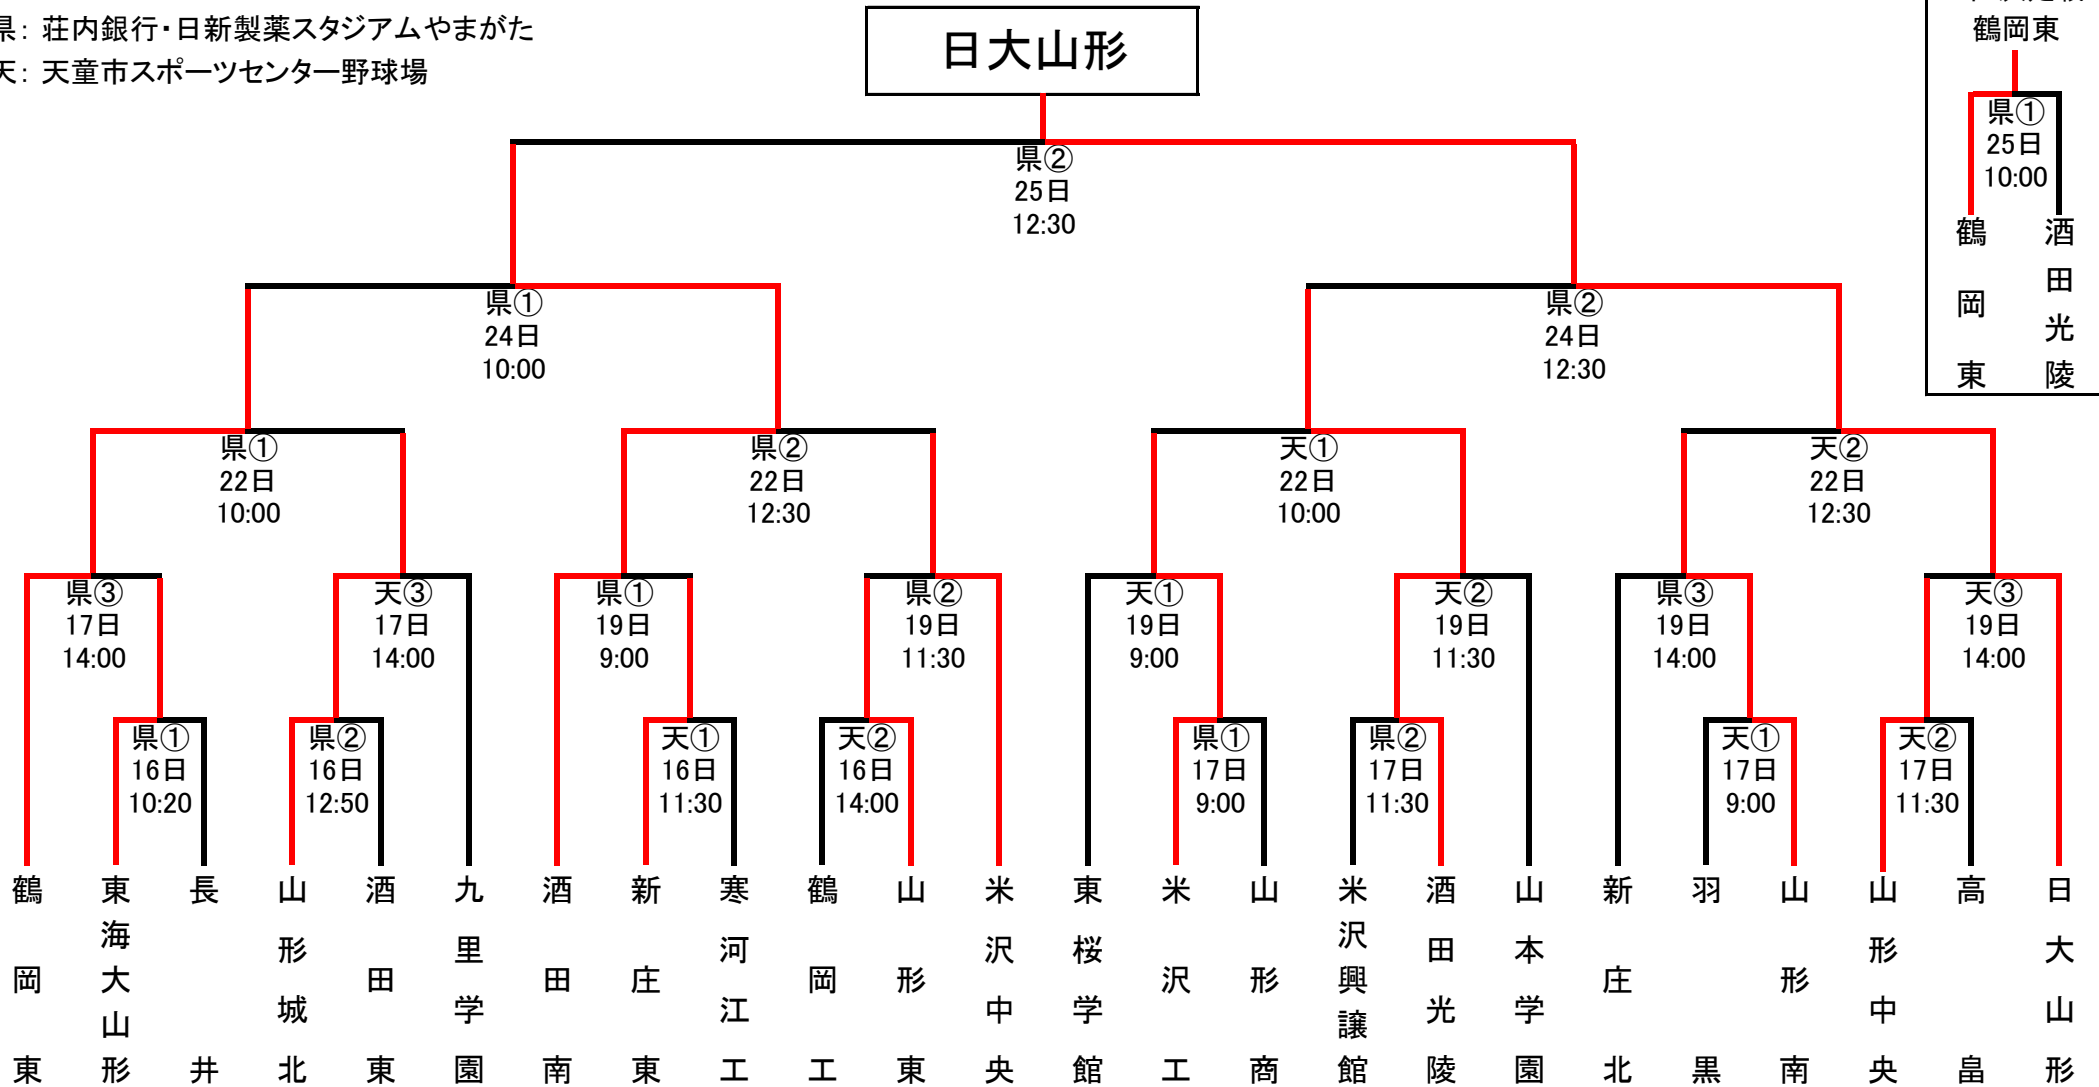

第69回秋季東北地区高等学校野球山形県大会 組み合わせ

県： 荘内銀行・日新製薬スタジアムやまがた

天： 天童市スポーツセンター野球場

3位決定戦
鶴岡東
↑
県①
25日
10:00
↓
鶴岡東 酒田光陵

より速くより詳しく 全試合お伝えします

第69回秋季東北地区高等学校野球山形県大会の組み合わせが決まりました。9月16日に開幕する大会では、1回戦から決勝までの全試合を、携帯・スマートフォンサイト「モバイルやましん」(有料会員・月額300円(税別)。すべてのコンテンツが閲覧可能)で速報します。試合展開がリアルタイムに分かる「打席速報」を今大会でも提供いたします。ご期待ください。