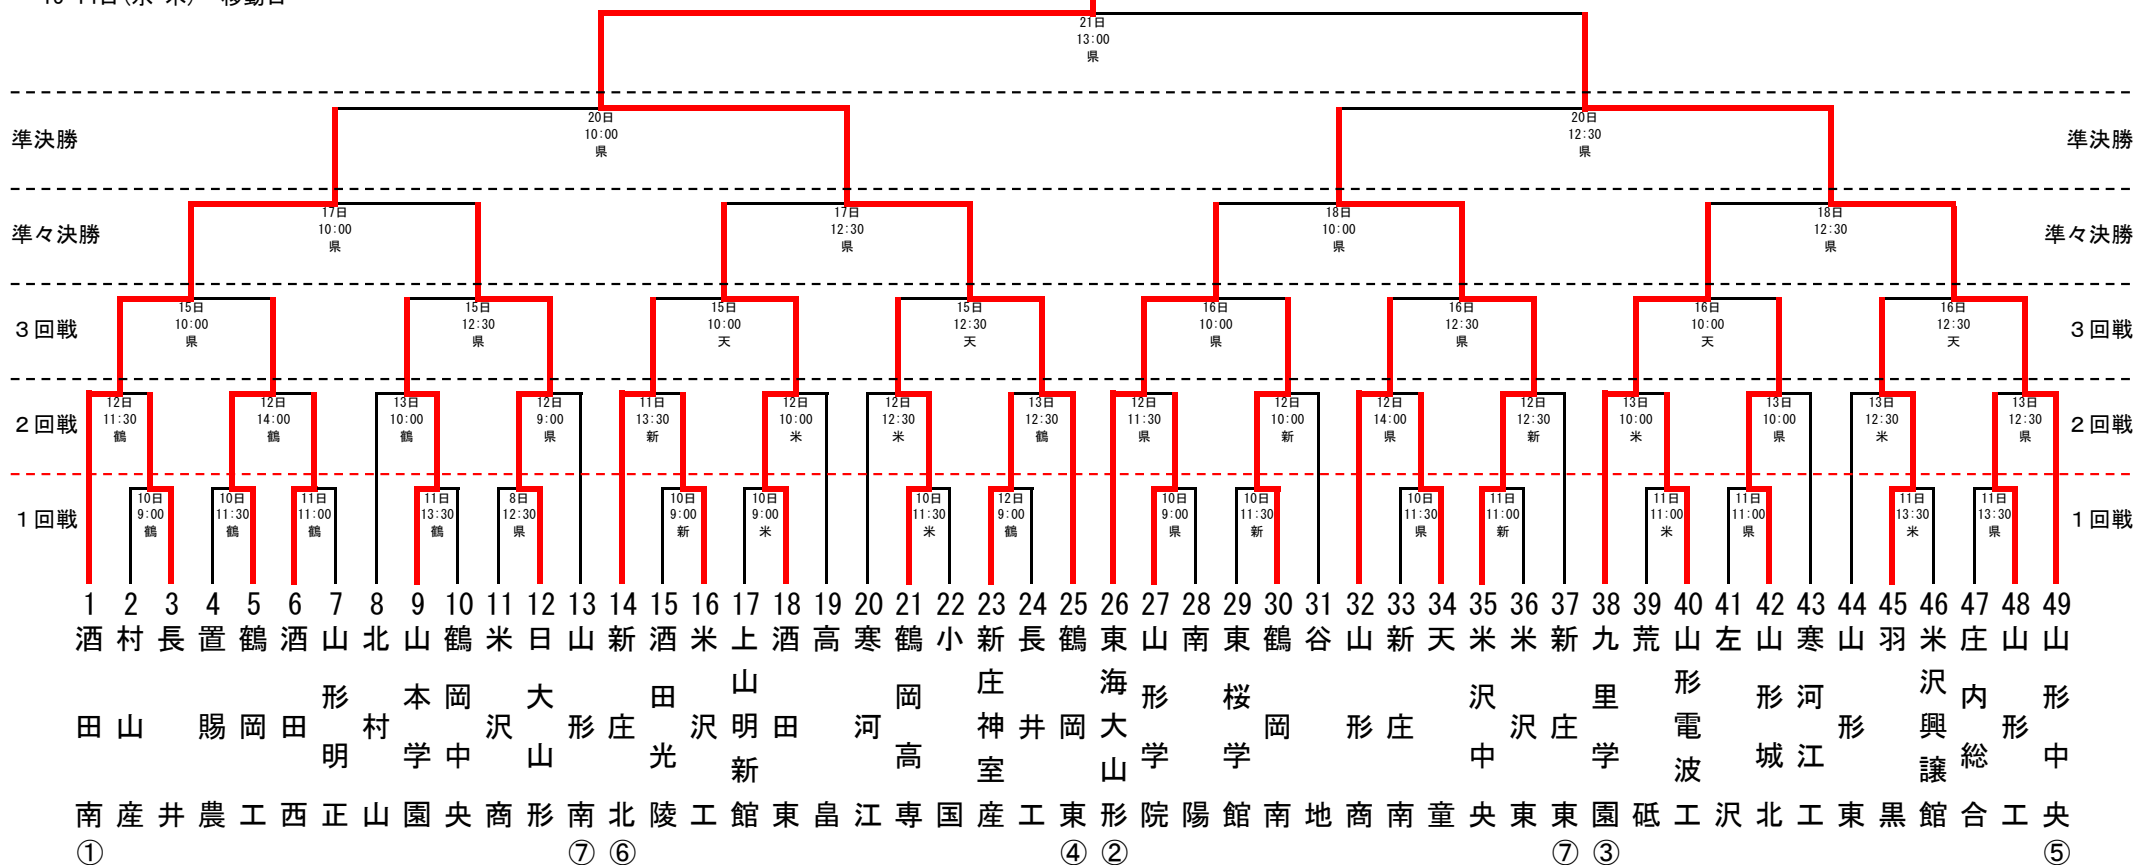

第98回全国高等学校野球選手権山形大会

8日(金) 開会式後に県 15・16日(金・土 県2・天2) 3回戦
 9日(土) 県・米・新・鶴 17・18日(日・月 県2) 準々決勝
 10日(日) 県・米・新・鶴 19日(火) 調整日
 11日(月) 県・米・新・鶴 20日(水) 県2 準決勝
 12日(火) 県・米・鶴 21日(木) 県1 決勝
 13・14日(水・木) 移動日

県： 荘内銀行・日新製薬スタジアムやまがた
 天： 天童市スポーツセンター野球場
 米： 米沢市野宮球場
 新： 新庄市民球場
 鶴： 鶴岡市小真木原野球場

鶴岡東

決勝

※①～⑦は昨年秋以降の大会成績によるシード校

より速くより詳しく 全試合お伝えします

第98回全国高校野球選手権山形大会の組み合わせが決まりました。全試合を、携帯・スマホサイト「モバイルやましん」で詳報します。インングスコアに加え、試合展開をリアルタイムでレポートする「打席速報」が特徴。より速く、より詳しく「球児たちの夏」をお伝えしていきます。ご期待ください。登録していただきますと、サイト内の全コンテンツを閲覧できるほか「速報メール」ボタンから最新ニュースや交通情報、スポーツ結果などの配信を受けられる「メール会員」登録ができます。ご利用ください。月額300円（税別）。