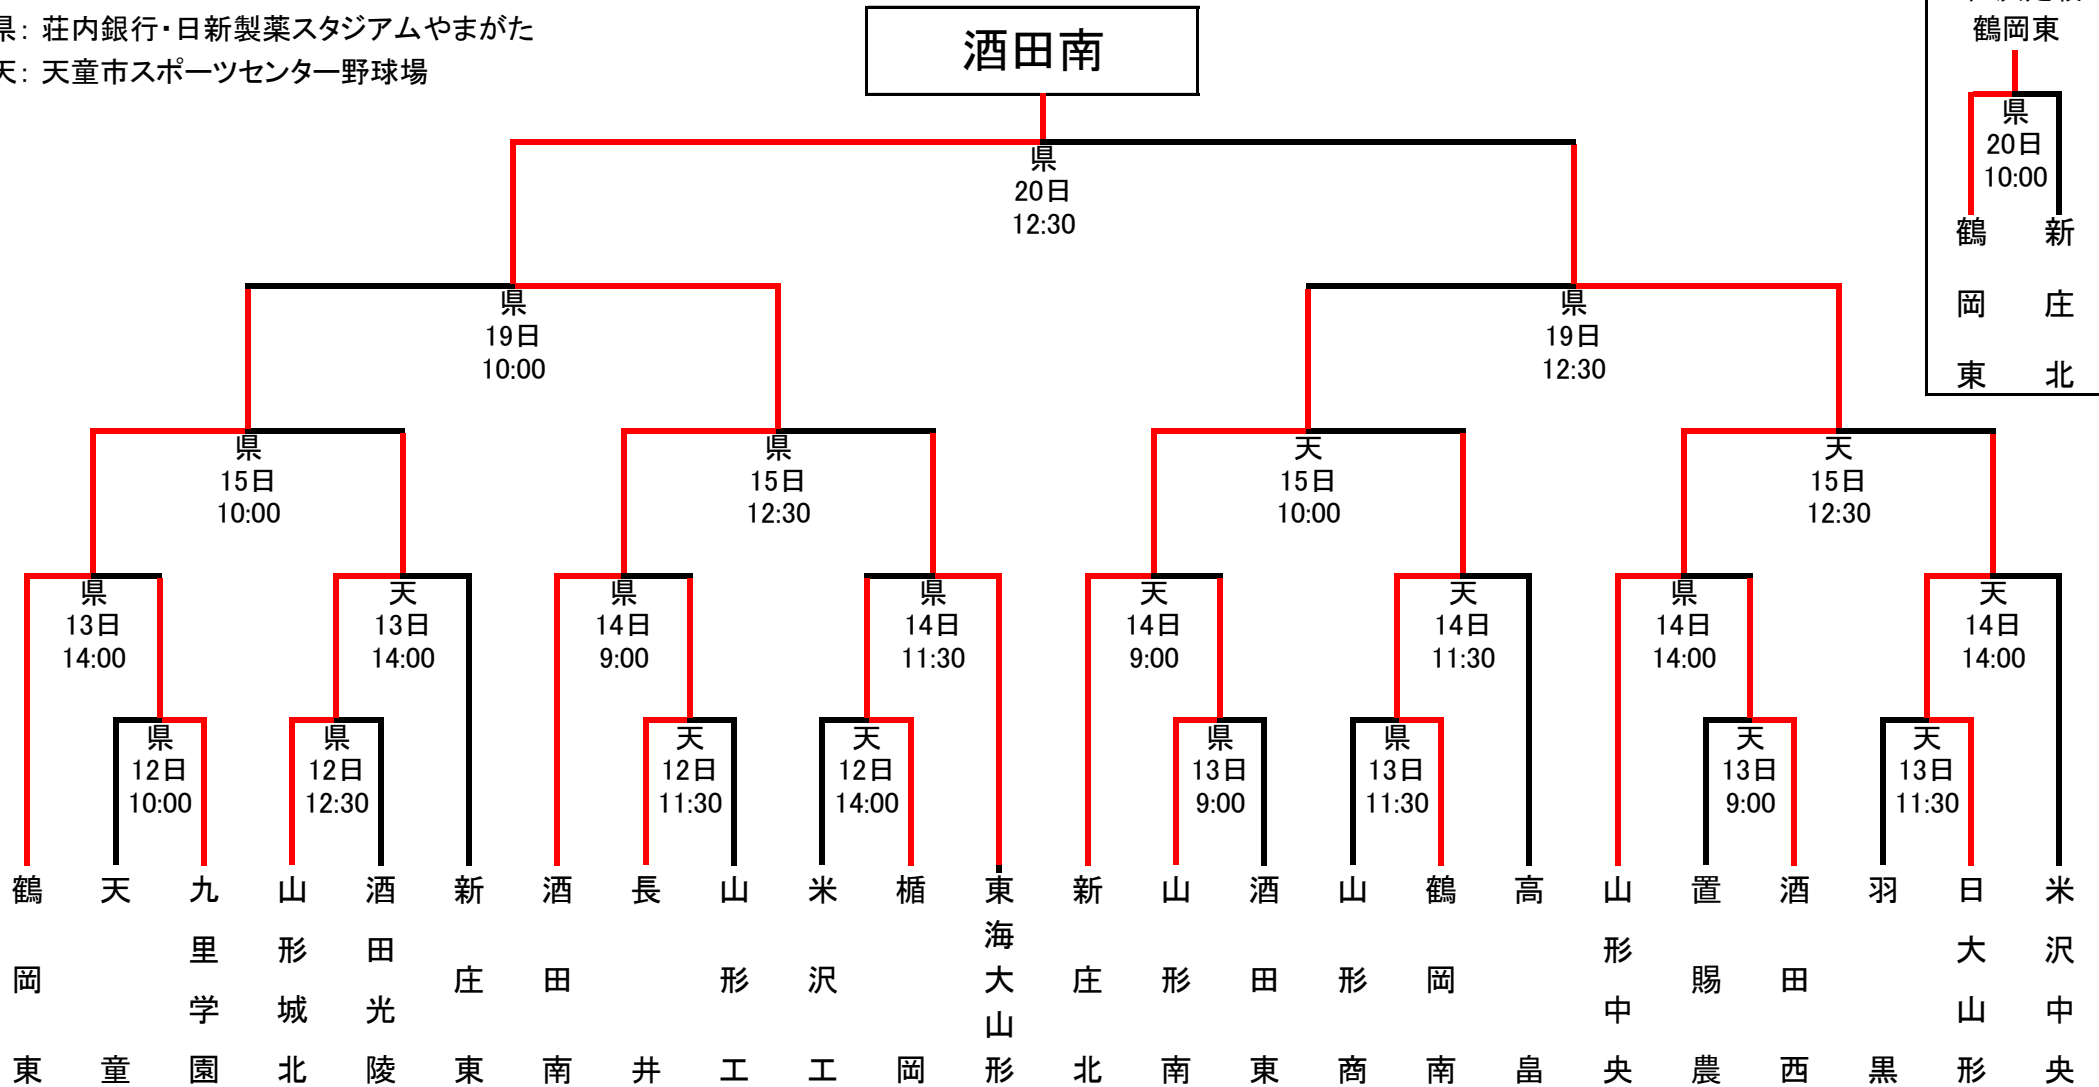

第68回秋季東北地区高等学校野球山形県大会 組み合わせ

県： 荘内銀行・日新製薬スタジアムやまがた

天： 天童市スポーツセンター野球場

より速くより詳しく 全試合お伝えします

第68回秋季東北地区高等学校野球山形県大会の組み合わせが決まりました。9月12日に開幕する大会では、1回戦から決勝までの全試合を、携帯・スマートフォンサイト「モバイルやましん」(有料会員・月額300円(税別)。すべてのコンテンツが閲覧可能)で速報します。試合展開がリアルタイムに分かる「打席速報」を今大会でも提供いたします。ご期待ください。