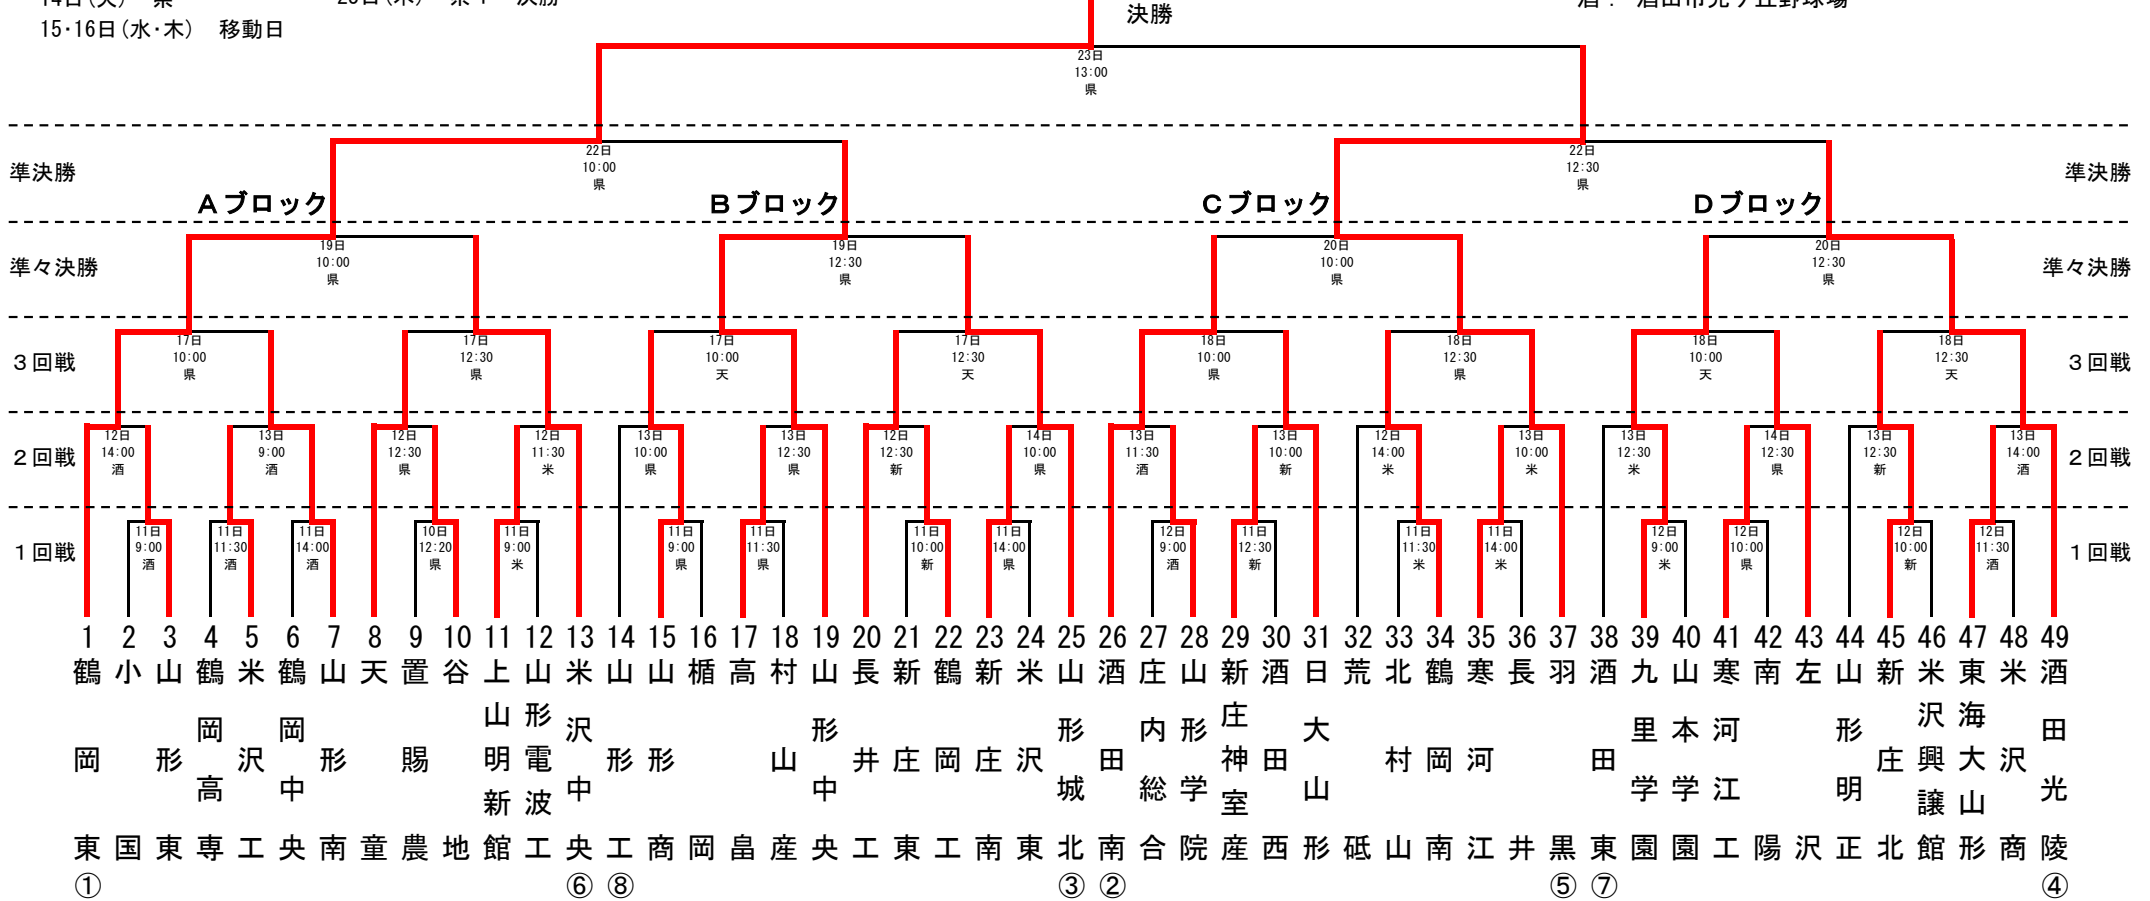

第97回全国高等学校野球選手権山形大会

10日(金) 開会式後に県
11日(土) 県・米・新・酒
12日(日) 県・米・新・酒
13日(月) 県・米・新・酒
14日(火) 県
15・16日(水・木) 移動日
17・18日(金・土 県2・天2) 3回戦
19・20日(日・月 県2) 準々決勝
21日(火) 調整日
22日(水) 県2 準決勝
23日(木) 県1 決勝

鶴岡東 4年ぶり4度目

県： 荘内銀行・日新製薬スタジアムやまがた
天： 天童市スポーツセンター野球場
米： 米沢市営野球場
新： 新庄市民球場
酒： 酒田市光ヶ丘野球場

※①～⑧は昨年秋以降の大会成績によるシード校

より速くより詳しく 全試合お伝えします

第97回全国高校野球選手権山形大会の組み合わせが決まりました。全試合を、携帯・スマホサイト「モバイルやましん」で詳報します。インングスコアに加え、試合展開をリアルタイムでレポートする「打席速報」が特徴。より速く、より詳しく「球児たちの夏」をお伝えしていきます。ご期待ください。
登録していただきますと、サイト内の全コンテンツを閲覧できるほか「速報メール」ボタンから最新ニュースや交通情報、スポーツ結果などの配信を受けられる「メール会員」登録ができます。ご利用ください。月額300円（税別）。