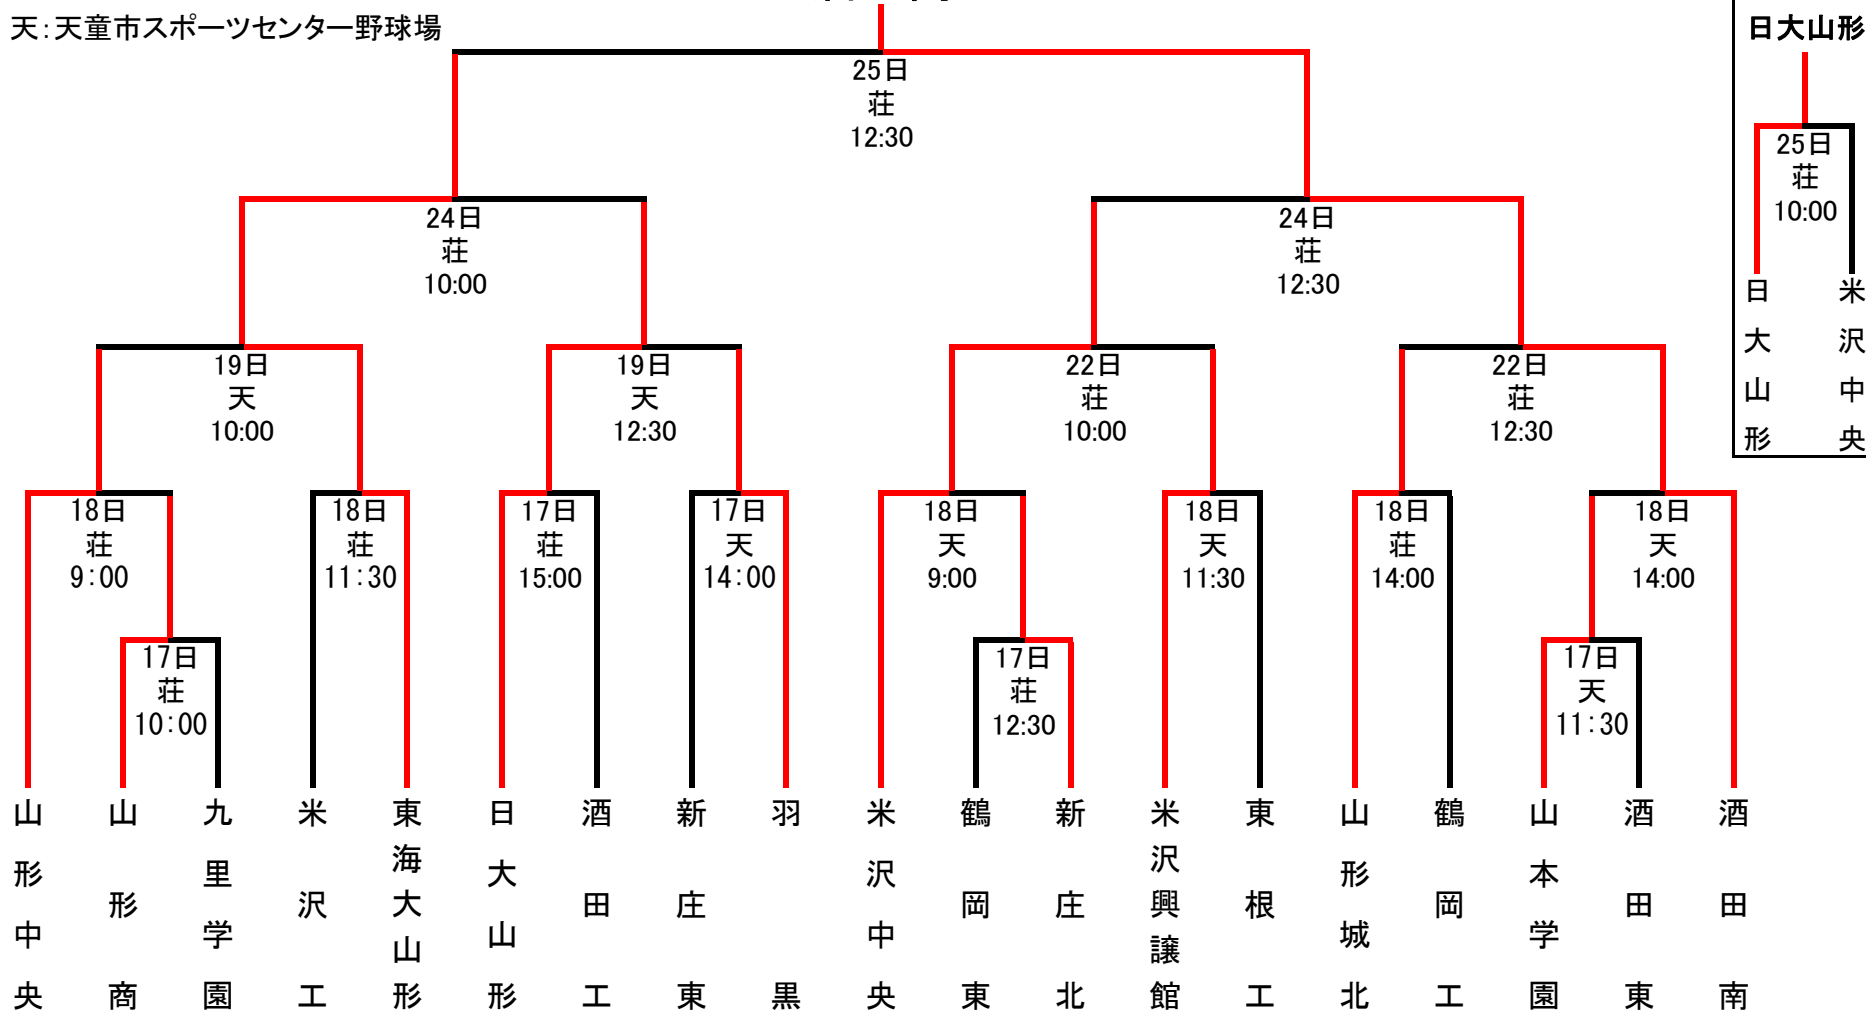

第64回秋季東北地区高等学校野球山形県大会組み合わせ

荘： 荘内銀行・日新製薬スタジアムやまがた(県野球場)

天：天童市スポーツセンター野球場

酒田南

より速くより詳しく 全試合お伝えします

第64回秋季東北地区高等学校野球山形県大会の組み合わせが決まりました。9月17日に開幕する大会では、1回戦から決勝までの全試合を、携帯サイト「モバイルやましん」で速報します。

夏の全国高校野球選手権山形大会で好評をいただきました、試合展開がリアルタイムに分かるサービスを今大会でも提供する予定です。ご期待ください。月額315円。アクセスは