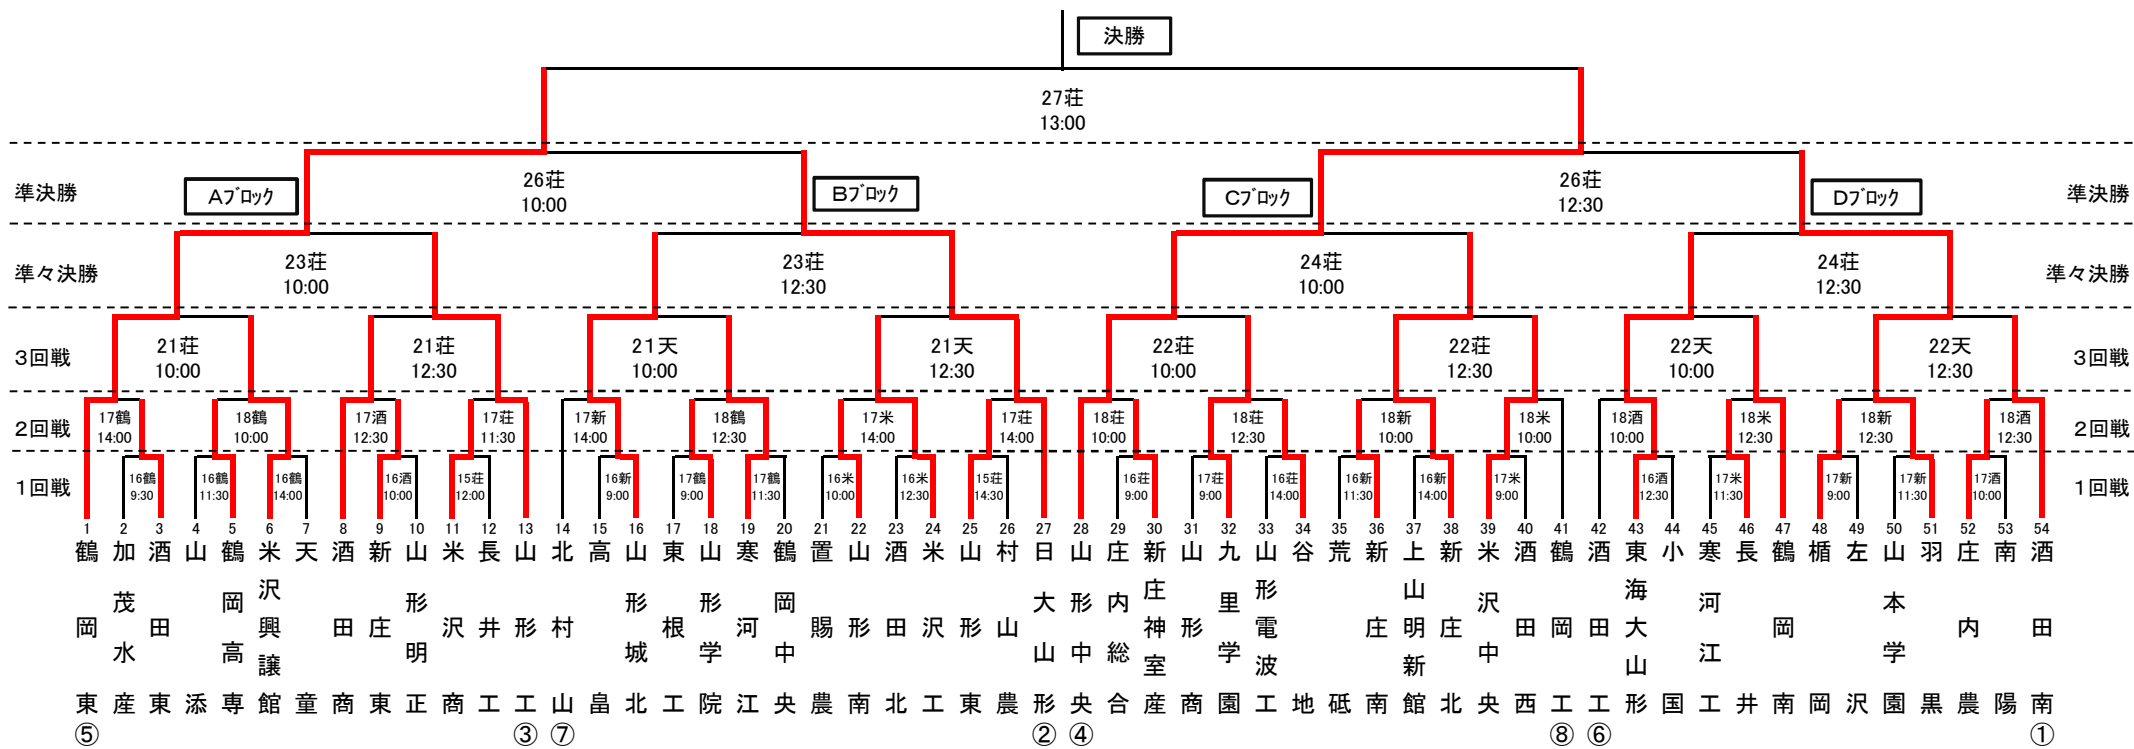

# 第93回全国高等学校野球選手権山形大会

荘： 荘内銀行・日新製薬スタジアムやまがた(県野球場)  
 天： 天童市スポーツセンター野球場  
 米： 米沢市営野球場  
 新： 新庄市民球場  
 鶴： 鶴岡市小真木原野球場  
 酒： 酒田市光ヶ丘野球場

19、20日 移動日  
 25日 調整日

※丸数字の高校はシード、数字はシード順番

## より速くより詳しく 全試合お伝えします

第93回全国高校野球選手権山形大会の組み合わせが決まりました。  
 7月15日に開幕する大会では、1回戦から決勝までの全試合を、携帯サイト「モバイルやましん」で速報します。  
 昨年は得点などを速報しましたが、今年はサイトに掲載する情報量を大幅にアップし、試合展開がリアルタイムに分かるサービスを提供する計画です。より速く、より詳しく「球児たちの夏」をお伝えしていきます。ご期待ください。月額315円。アクセスは右のQRコードから。