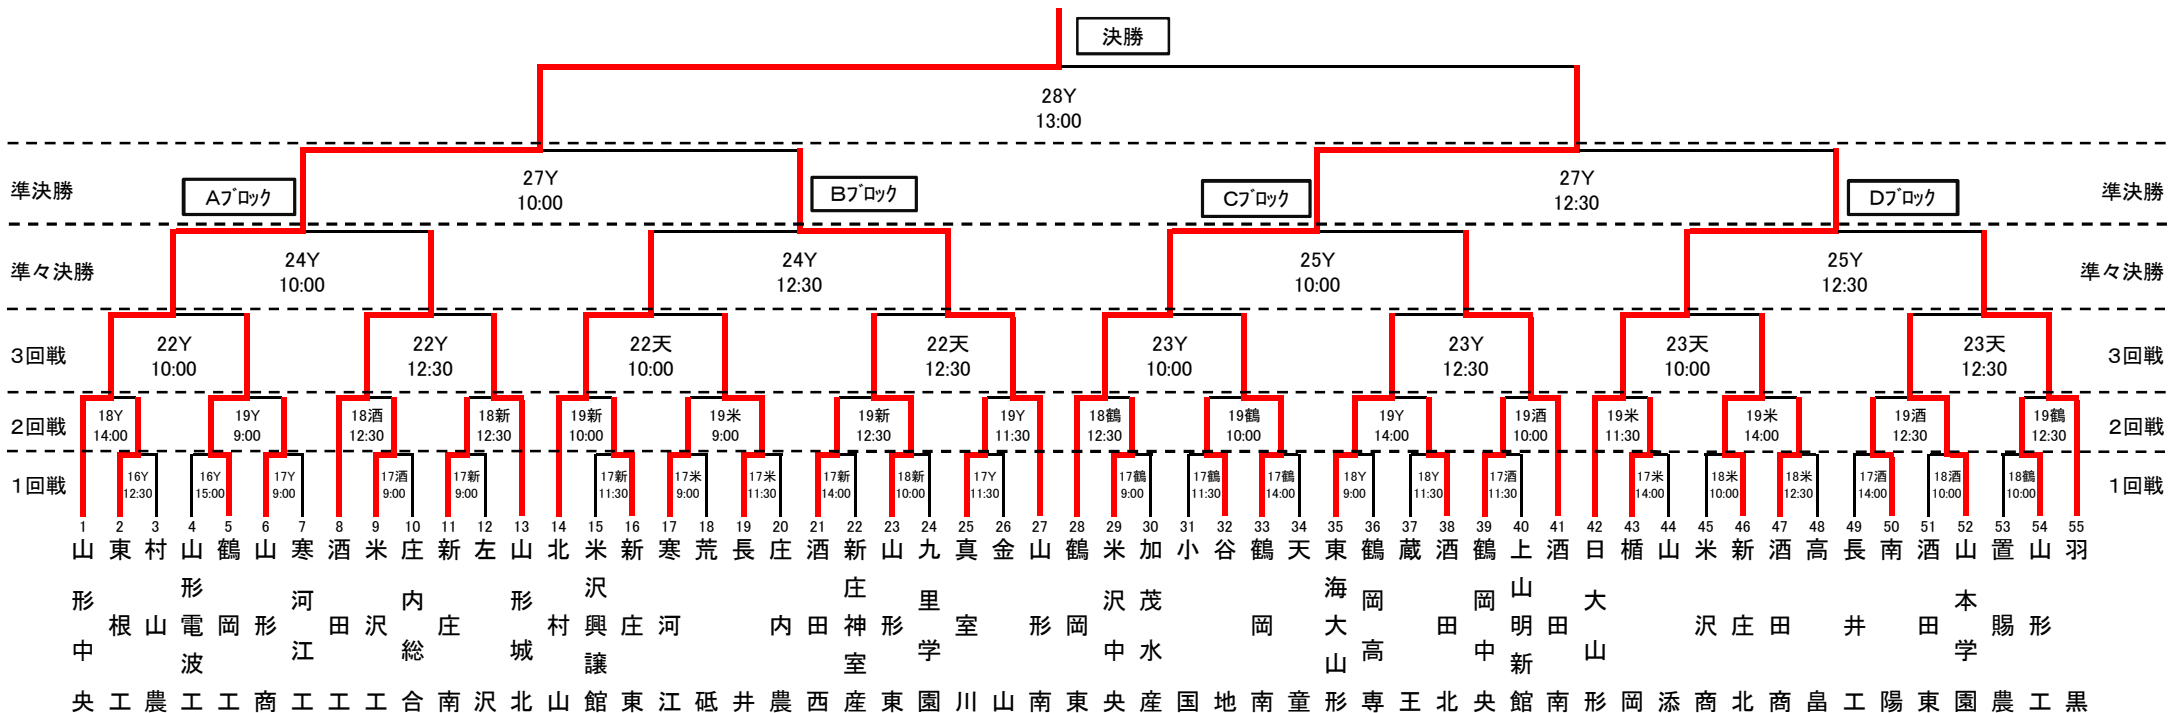

第92回全国高等学校野球選手権山形大会

Y: YZ.タカスタ(県野球場)
 天: 天童市スポーツセンター野球場
 米: 米沢市営野球場
 新: 新庄市民球場
 鶴: 鶴岡市小真木原野球場
 酒: 酒田市光ヶ丘野球場

20、21日 移動日
 26日 調整日

全試合インング速報

山形新聞の携帯サイト「MOBILEやましん」ではインングの表、裏ごとに随時、経過を速報、先発メンバー全員もお伝えします。また、各チームの紹介や過去の大会結果、関連する記事などご覧いただけます。月額315円。アクセスは右のQRコードから。