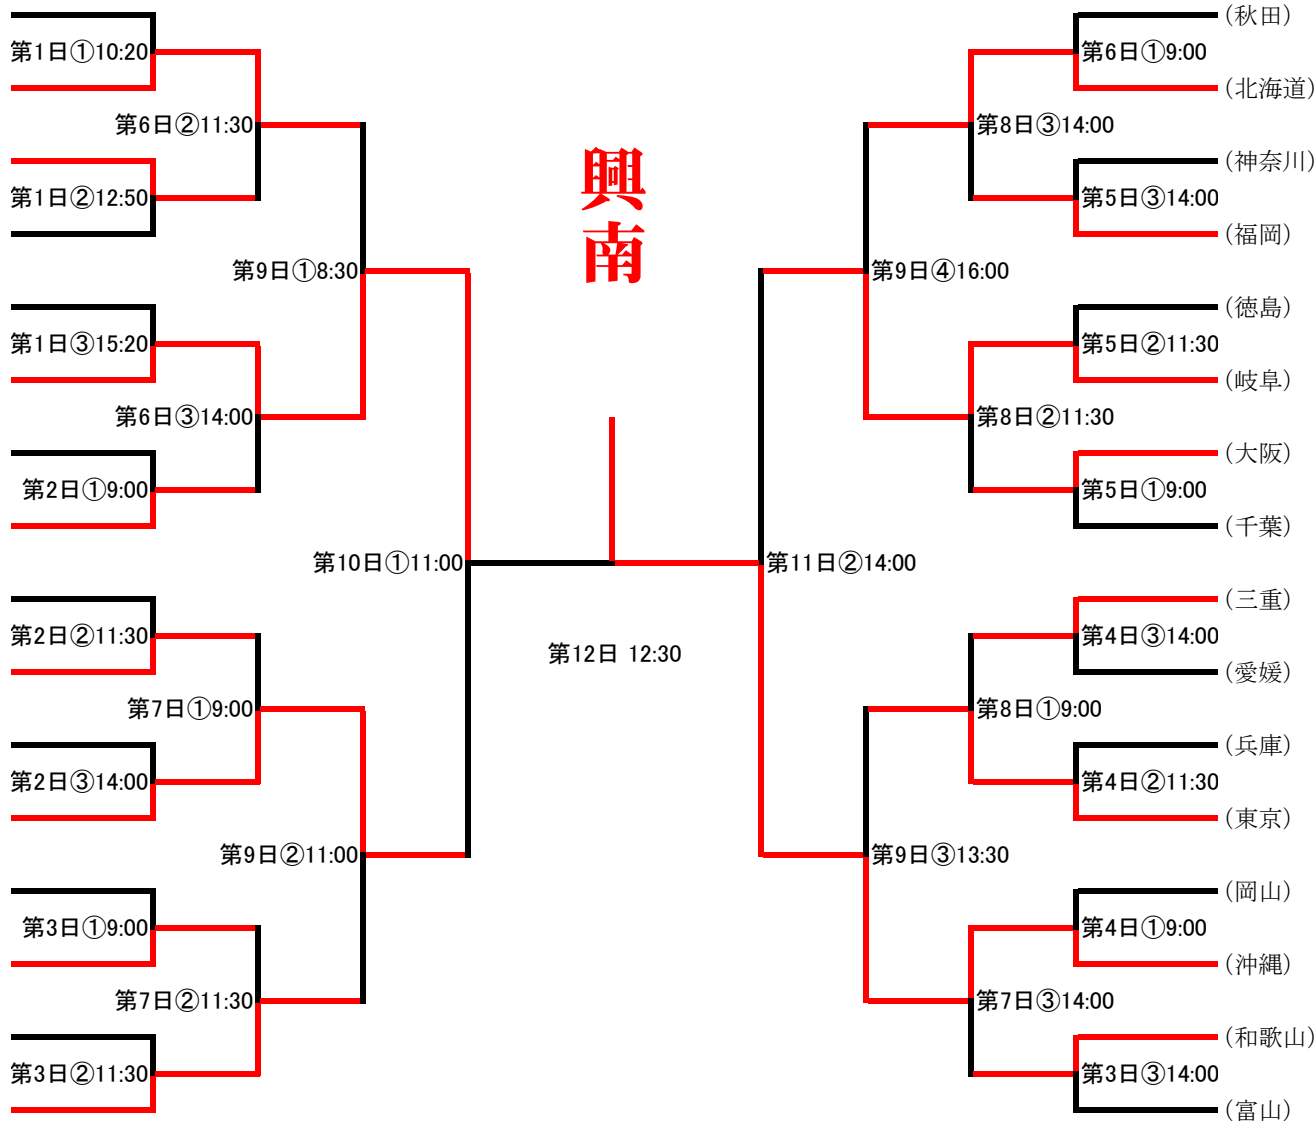

# 第82回選抜高校野球大会組み合わせ

天理 20 (奈良)  
 敦賀気比 3 (福井)  
 花咲徳栄 2 (埼玉)  
 嘉手納 初 (沖縄)  
 山形中央 初 (山形)  
 日大三 17 (東京)  
 開星 2 (島根)  
 向陽 15 (和歌山)  
 前橋工 4 (群馬)  
 宮崎工 初 (宮崎)  
 立命館宇治 2 (京都)  
 広陵 22 (広島)  
 高知 15 (高知)  
 神港学園 5 (兵庫)  
 盛岡大付 2 (岩手)  
 中京大中京 30 (愛知)