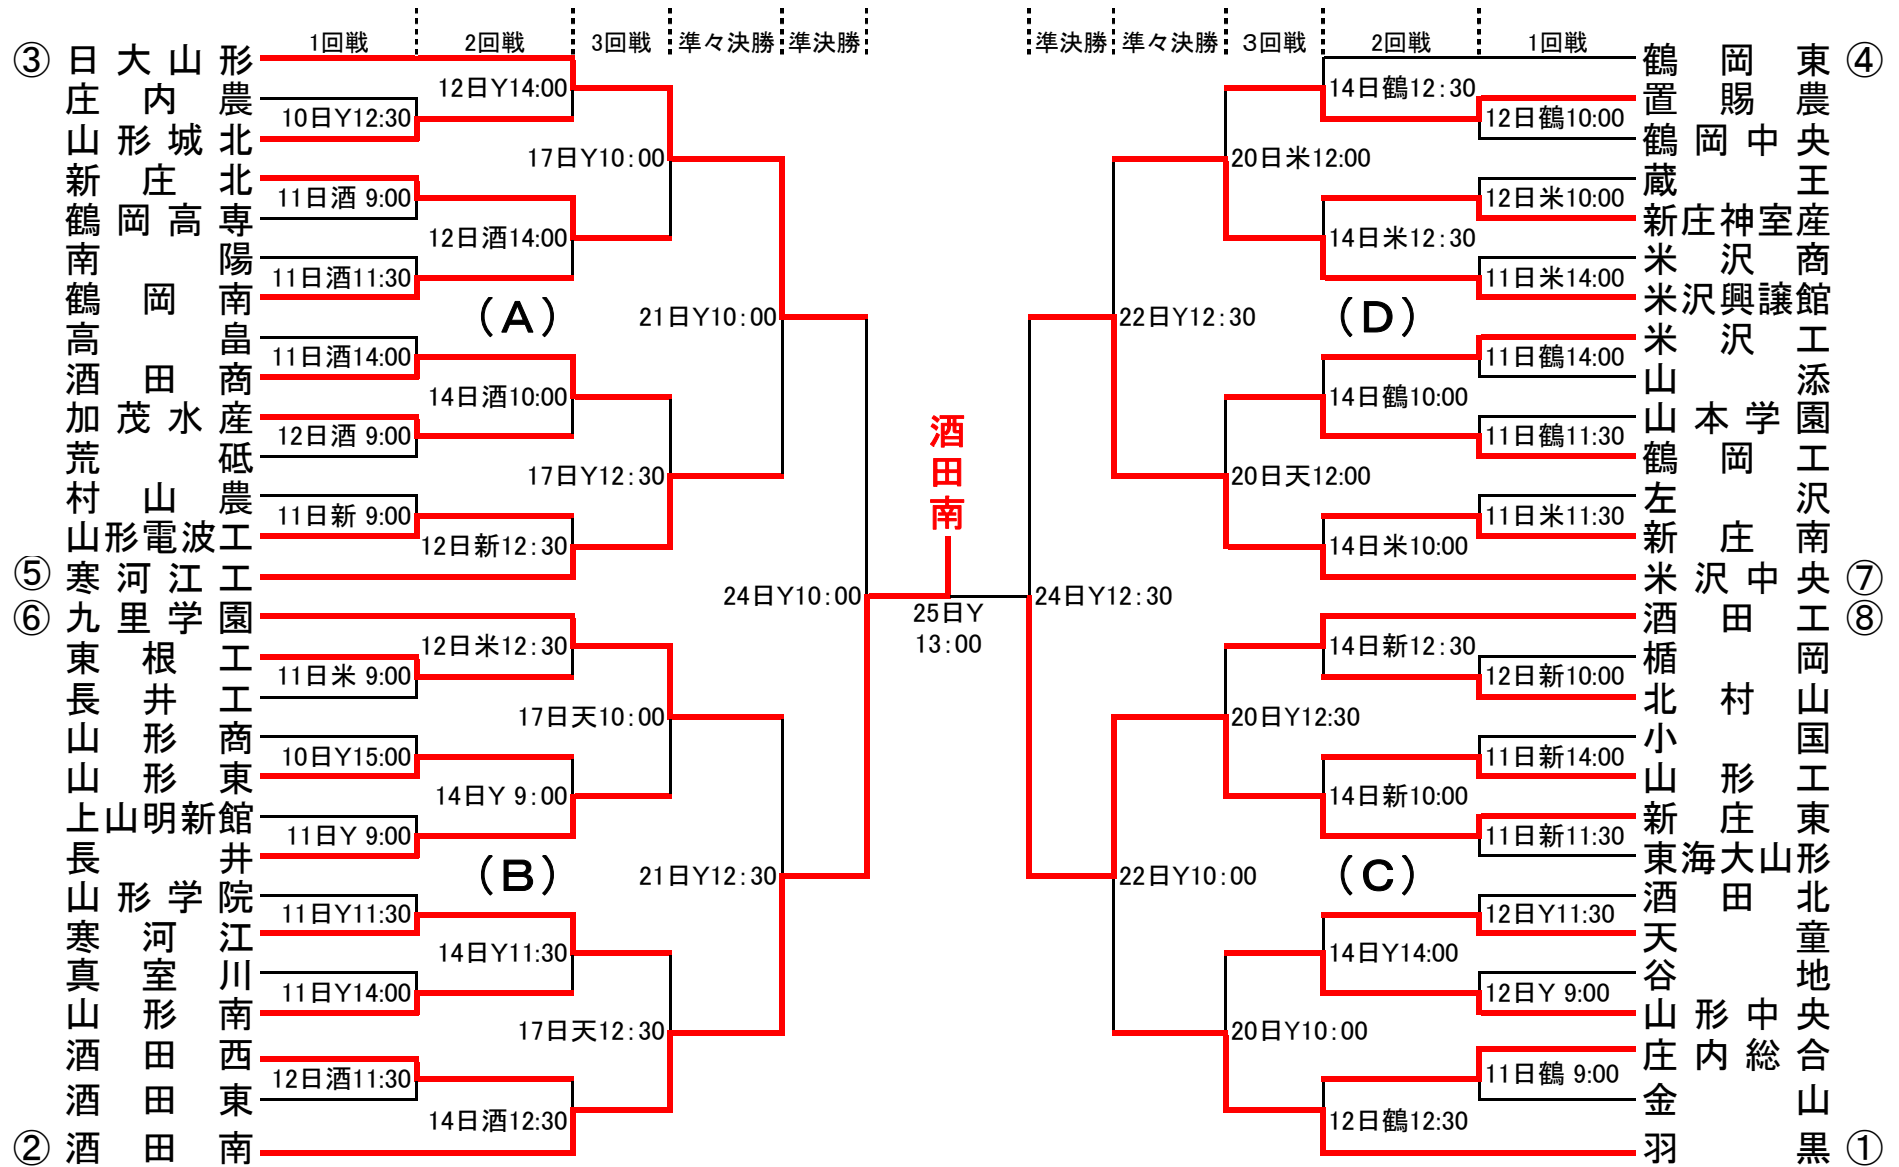

第91回全国高校野球山形大会組み合わせ

①~⑧はシード校

15、16日は予備日。23日は調整日

Y=YZ. タカスタ(県野球場)
天=天童市スポーツ
センター野球場
酒=酒田市営光ヶ丘野球場

米=米沢市営野球場
新=新庄市民球場
鶴=鶴岡市小真木原野球場